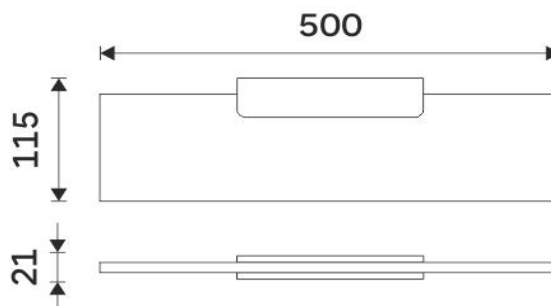

MA 29091B-50-26

Maya

Police

Police. Sklo extra čiré matované. Rozměr 50x11 cm. Tloušťka skla 8 mm.

Shelf

Shelf. Extra clear satinated glass. Size 50x11 cm. 8 mm thick glass.

Náhradní díly / Spare parts

MA 29091BS-26

Police
Shelf

1091B-50

Sklo police EXTRA ČIRÉ matované 50cm
Shelf Extra clear glass, (white) frosted 50cm

montáž / installation :

montážní konzole / installation bracket :

materiál - úprava (barva) / material - surface finish (colour) :