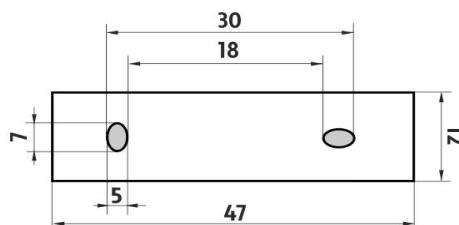

#### 1059C-Ki

Náhradní mýdlenka-matované sklo  
0

montáž / installation :

montážní konzole / installation bracket :

materiál - úprava (barva) / material - surface finish (colour) :

-chrom  
-chrome

→ 600  
↑ 1700  
↗ 1200