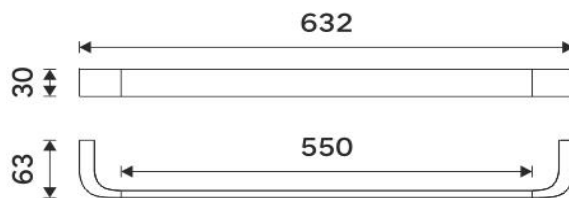

NKC 30061-90

Nikau černá

Držák na ručníky

Držák na ručníky jednoduchý.

Towel holder

Single towel holder.

Náhradní díly / Spare parts

montáž / installation :

montážní konzole / installation bracket :

Vzdálenost mezi šrouby 618 mm.

materiál - úprava (barva) / material - surface finish (colour) :

-černá matná

-black matt

→ 600
↑ 6700
↗ 900

EAN : 8595187115040

ROMVEL spol. s r. o.
Dr. Milady Horákové 561/86a
Liberec 7, 460 07
Česká Republika / Czech Republic