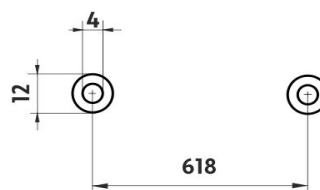

NKC 30061-90

Nikau černá

Držák na ručníky

Držák na ručníky jednoduchý.

Towel holder

Single towel holder.

Náhradní díly / Spare parts

montáž / installation :

montážní konzole / installation bracket :

Vzdálenost mezi šrouby 618 mm.

materiál - úprava (barva) / material - surface finish (colour) :

-černá matná

-black matt

→ 600
↑ 6700
↗ 900

EAN : 8595187115040

ROMVEL spol. s r. o.
Dr. Milady Horákové 561/86a
Liberec 7, 460 07
Česká Republika / Czech Republic