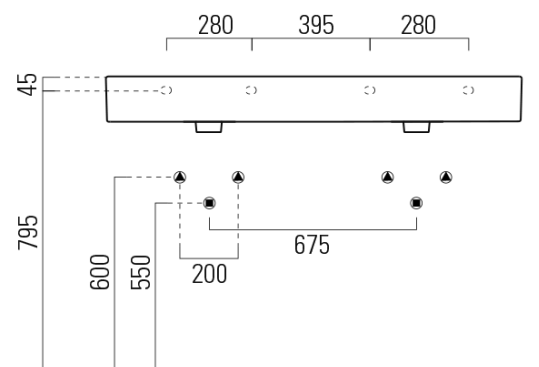

KUBE X keramické dvojumyvadlo 120x47cm, bílá mat

Objednací kód: 9425109

GSI[®]

Základní informace

Značka: GSI
Série: KUBE X COLOR

Rozměry

Šířka: 1200 mm
Výška: 160 mm
Hloubka: 470 mm

Parametry

Barva: Bílá mat
Materiál: Keramika
Instalace: Nástěnná-šrouby
Typ umyvadla: Dvojumyvadlo
Otvor pro baterii: 1 otvor
Přepad: ANO
Tvar: Obdélník
Hmotnost / ks: 34.4 kg
Balení: 1 ks
Záruka: 2 roky

Doporučujeme přikoupit

2 ks GSI umyvadlová výpust 5/4", click-clack, keramická zátka, bílá (Objednací kód: PCS11)

KUBE X keramické dvojumyvadlo 120x47cm, bílá mat

Technický list

* Taglio sul mobile
Furniture's cut