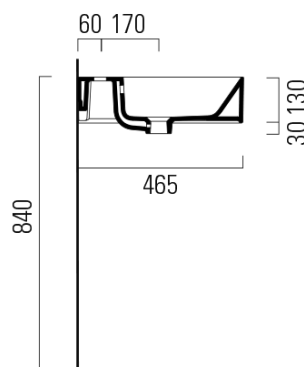

KUBE X keramické dvojumyvadlo 120x47cm, bílá mat

Objednací kód: 9425109

GSI[®]

Základní informace

Značka: GSI
Série: KUBE X COLOR

Rozměry

Šířka: 1200 mm
Výška: 160 mm
Hloubka: 470 mm

Parametry

Barva: Bílá mat
Materiál: Keramika
Instalace: Nástěnná-šrouby
Typ umyvadla: Dvojumyvadlo
Otvor pro baterii: 1 otvor
Přepad: ANO
Tvar: Obdélník
Hmotnost / ks: 34.4 kg
Balení: 1 ks
Záruka: 2 roky

Doporučujeme přikoupit

2 ks GSI umyvadlová výpust 5/4", click-clack, keramická zátka, bílá (Objednací kód: PCS11)

KUBE X keramické dvojumyvadlo 120x47cm, bílá mat

Technický list

* Taglio sul mobile
Furniture's cut