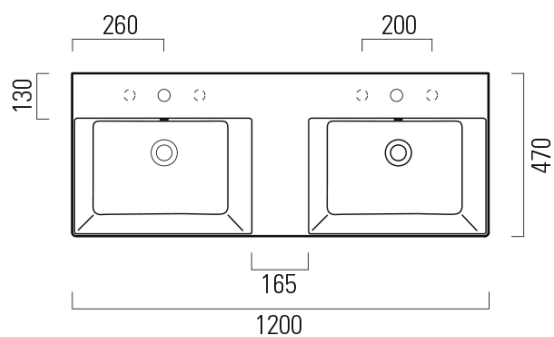

KUBE X keramické dvojumyvadlo 120x47cm, bílá mat

Objednací kód: 9425109

GSI[®]

Základní informace

Značka: GSI
Série: KUBE X COLOR

Rozměry

Šířka: 1200 mm
Výška: 160 mm
Hloubka: 470 mm

Parametry

Barva: Bílá mat
Materiál: Keramika
Instalace: Nástěnná-šrouby
Typ umyvadla: Dvojumyvadlo
Otvor pro baterii: 1 otvor
Přepad: ANO
Tvar: Obdélník
Hmotnost / ks: 34.4 kg
Balení: 1 ks
Záruka: 2 roky

Doporučujeme přikoupit

2 ks GSI umyvadlová výpust 5/4", click-clack, keramická zátka, bílá (Objednací kód: PCS11)

KUBE X keramické dvojumyvadlo 120x47cm, bílá mat

Technický list

* Taglio sul mobile
Furniture's cut