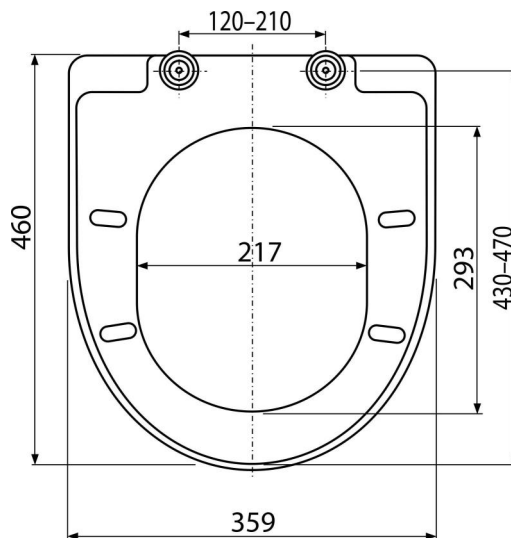

A67

WC sedátko SOFTCLOSE, Duroplast

Použití

Pro WC mísy dle tabulky kompatibility

Vlastnosti

- Barevně stálý materiál
- Barva: bílá
- CLICK systém – lehce čistitelná keramika díky rychle odejmutelnému sedátku
- Kovové panty univerzálně stavitelné ve dvou osách
- Materiál: duroplast
- SOFTCLOSE – bezpečnostní zpomalovací systém zavírání

Rozsah dodávky

- Panty Z137-ND
- Sedátko

Objednací kód, Logistické informace

Kód	EAN	Hmotnost (kus | balení | paleta)	Rozměr (kus | balení)	Množství (balení | paleta)
A67	8594045938869	3,05 | 15,23 | 263,7 kg	490×390×60 | 520×410×350 mm	5 | 80 ks

Záruky 2/2 roky *	Celní kód 39222000	Normy DIN 19516