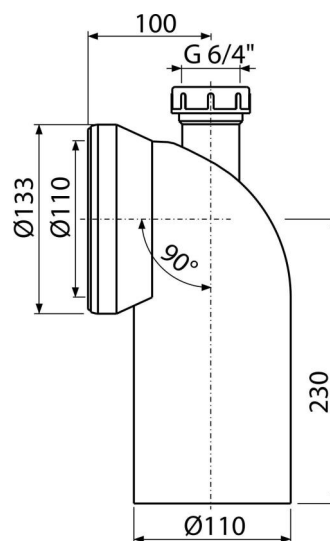

# A90-90P40

Dopojení k WC s přípojením DN40 – koleno 90°

## Vlastnosti

- Materiál: polypropylen
- Možnost připojení odpadu umyvadla Ø40 mm nebo přívzdušňovací hlavice
- Průměr napojení na odpad 110 mm
- Sklon pod úhlem 90°

## Objednávací kód, Logistické informace

Kód	EAN	Hmotnost (kus   balení   paleta)	Rozměr (kus   balení)	Množství (balení   paleta)
A90-90P40	8594045930597	0,49   5,94   115,0 kg	220x135x155   590x430x390 mm	12   192 ks