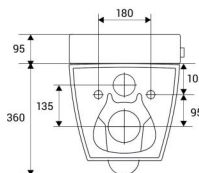

AGSC770

AM120/1120-5:1 SET (M770+M91+WC Genera Comfort)

Použití

Pro montáž na předstěnové instalační systémy

Pro montáž na zeď

Vlastnosti

- Antibakteriální glazura
- Barva: bílá
- Dámské mytí
- Materiál mísy: keramika
- Materiál sedátka: duroplast
- Nastavení polohy trysky
- Nastavení tlaku a teploty vody
- Noční osvětlení
- Odvápňovací systém
- Oscilační mytí
- Ovládání pomocí dálkového ovládání, knoflíku nebo tlačítek
- Skrytá montáž
- SOFTCLOSE – bezpečnostní zpomalovací systém zavírání
- Standardní mytí

Rozsah dodávky

- Bidetovací sedátko
- Dálkové ovládání
- Izolační deska
- Ovládací tlačítko M770
- Předstěnový instalační systém
- Sadá pro vřazování WC tablet
- WC mísa

Objednací kód, Logistické informace

Kód	EAN	Hmotnost (kus balení paleta)	Rozměr (kus balení)	Množství (balení paleta)
AGSC770	8595580580438	33,00 - - kg	1130x520x145;365x545x365 mm	ks

Celní kód
39229000

Technické parametry

- Doporučený rozsah tlaku vody MPa
- Funkční rozsah tlaku vody 1,0 MPa
- Hygienická rezerva 3 l
- Malé spláchnutí 2,5-3,5 l
- Objem vody v nádržce 9 l
- Připojení vody zezadu nebo shora montážními otvory "
- Standardní nastavení malého spláchnutí 3 l
- Standardní nastavení velkého spláchnutí 6 l
- Velké spláchnutí 6-9 l
- Zátěžová zkouška 400 kg