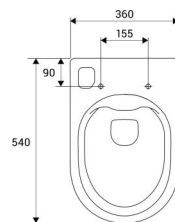

AGSC770

AM120/1120-5:1 SET (M770+M91+WC Genera Comfort)

Použití

Pro montáž na předstěnové instalační systémy

Pro montáž na zeď

Vlastnosti

- Antibakteriální glazura
- Barva: bílá
- Dámské mytí
- Materiál mísy: keramika
- Materiál sedátka: duroplast
- Nastavení polohy trysky
- Nastavení tlaku a teploty vody
- Noční osvětlení
- Odvápňovací systém
- Oscilační mytí
- Ovládání pomocí dálkového ovládání, knoflíku nebo tlačítek
- Skrytá montáž
- SOFTCLOSE – bezpečnostní zpomalovací systém zavírání
- Standardní mytí

Rozsah dodávky

- Bidetovací sedátko
- Dálkové ovládání
- Izolační deska
- Ovládací tlačítko M770
- Předstěnový instalační systém
- Sadá pro vřazování WC tablet
- WC mísa

Objednací kód, Logistické informace

Kód	EAN	Hmotnost (kus | balení | paleta)	Rozměr (kus | balení)	Množství (balení | paleta)
AGSC770	8595580580438	33,00 | - | - kg	1130x520x145;365x545x365 | mm	| ks

Celní kód
39229000

Technické parametry

- Doporučený rozsah tlaku vody MPa
- Funkční rozsah tlaku vody 1,0 MPa
- Hygienická rezerva 3 l
- Malé spláchnutí 2,5-3,5 l
- Objem vody v nádržce 9 l
- Připojení vody zezadu nebo shora montážními otvory "
- Standardní nastavení malého spláchnutí 3 l
- Standardní nastavení velkého spláchnutí 6 l
- Velké spláchnutí 6-9 l
- Zátěžová zkouška 400 kg