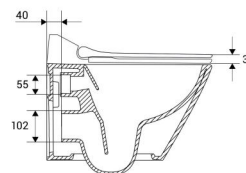

AGSC770

AM120/1120-5:1 SET (M770+M91+WC Genera Comfort)

Použití

Pro montáž na předstěnové instalační systémy

Pro montáž na zeď

Vlastnosti

- Antibakteriální glazura
- Barva: bílá
- Dámské mytí
- Materiál mísy: keramika
- Materiál sedátka: duroplast
- Nastavení polohy trysky
- Nastavení tlaku a teploty vody
- Noční osvětlení
- Odvápňovací systém
- Oscilační mytí
- Ovládání pomocí dálkového ovládání, knoflíku nebo tlačítek
- Skrytá montáž
- SOFTCLOSE – bezpečnostní zpomalovací systém zavírání
- Standardní mytí

Rozsah dodávky

- Bidetovací sedátko
- Dálkové ovládání
- Izolační deska
- Ovládací tlačítko M770
- Předstěnový instalační systém
- Sadá pro vřazování WC tablet
- WC mísa

Objednací kód, Logistické informace

Kód	EAN	Hmotnost (kus balení paleta)	Rozměr (kus balení)	Množství (balení paleta)
AGSC770	8595580580438	33,00 - - kg	1130x520x145;365x545x365 mm	ks

Celní kód
39229000

Technické parametry

- Doporučený rozsah tlaku vody MPa
- Funkční rozsah tlaku vody 1,0 MPa
- Hygienická rezerva 3 l
- Malé spláchnutí 2,5-3,5 l
- Objem vody v nádržce 9 l
- Připojení vody zezadu nebo shora montážními otvory "
- Standardní nastavení malého spláchnutí 3 l
- Standardní nastavení velkého spláchnutí 6 l
- Velké spláchnutí 6-9 l
- Zátěžová zkouška 400 kg