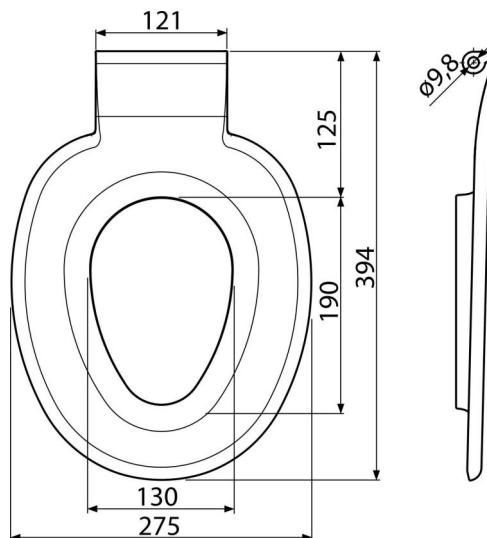

# P102

WC sedátko – integrovaná vložka

### Použití

Pro WC sedátko A603, A606

### Objednací kód, Logistické informace

Kód	EAN	Hmotnost (kus   balení   paleta)	Rozměr (kus   balení)	Množství (balení   paleta)
P102	8595580537852	0,29   5,78   112,4 kg	394×30×275   590×430×390 mm	20   320 ks