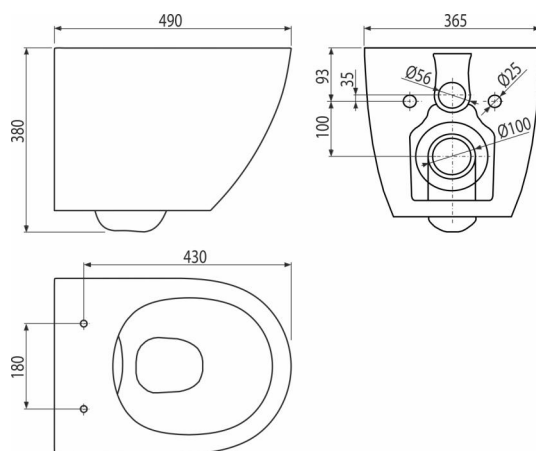

WC SOLID

WC závěsné + WC sedátko SLIM SOFTCLOSE, Duroplast

Použití

Pro montáž na předstěnové instalační systémy
Pro montáž na zeď

Vlastnosti

- Barva: bílá
- Bez splachovacího kruhu – pro snadnou údržbu a čištění
- Hluboké splachování
- Materiál: duroplast
- Materiál: keramika
- Rozteč upevnění 180 mm
- SOFTCLOSE – bezpečnostní zpomalovací systém zavírání

Rozsah dodávky

- Sedátko
- WC mísa

Objednací kód, Logistické informace

Kód	EAN	Hmotnost (kus balení paleta)	Rozměr (kus balení)	Množství (balení paleta)
WC SOLID	8595580580933	28,00 28,00 468,0 kg	490×365×380 565×416×396 mm	1 16 ks

Záruky **Celní kód**
2/2 roky* 69109000

Technické parametry

- Objem splachování 3/6 l