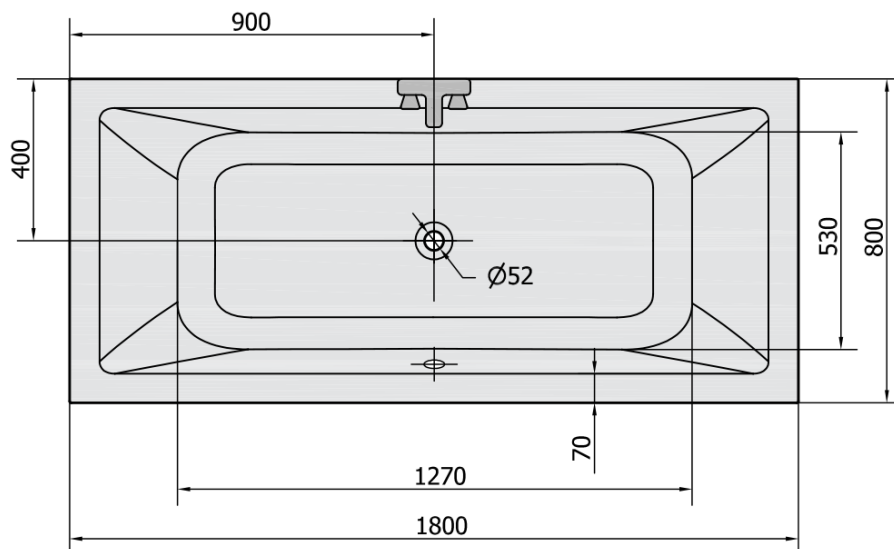

Produktový list

Objednací kód: **71710.30**

KRYSTA obdélníková vana 180x80x39cm, šedá

VOLUME 249L