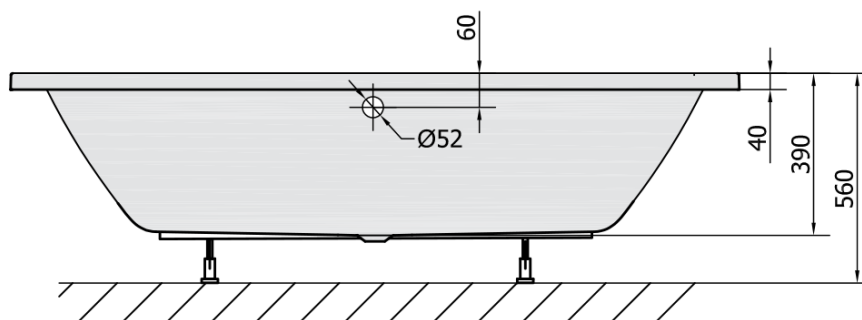

Produktový list

Objednací kód: **71710.30**

KRYSTA obdélníková vana 180x80x39cm, šedá

VOLUME 249L