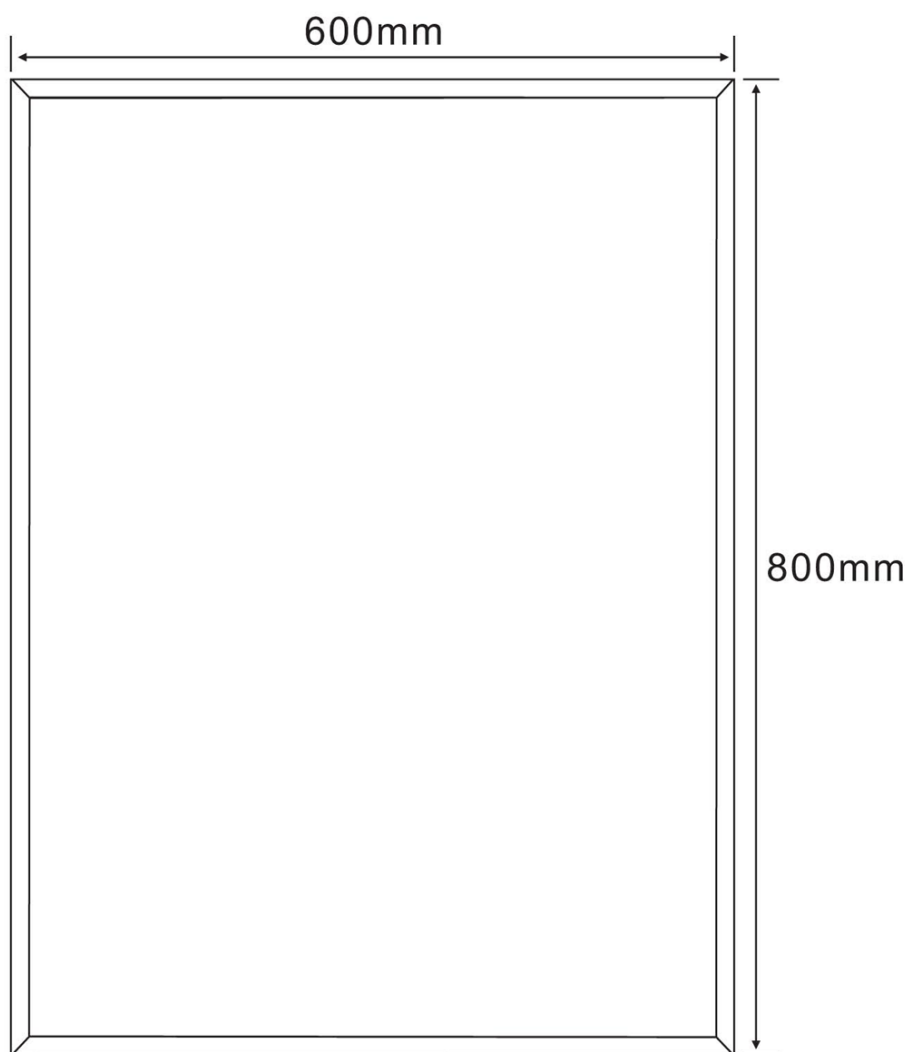

# Produktový list

Objednací kód: **22496**

Zrcadlo s fazetou 60x80cm, bez úchytu

TL:4mm