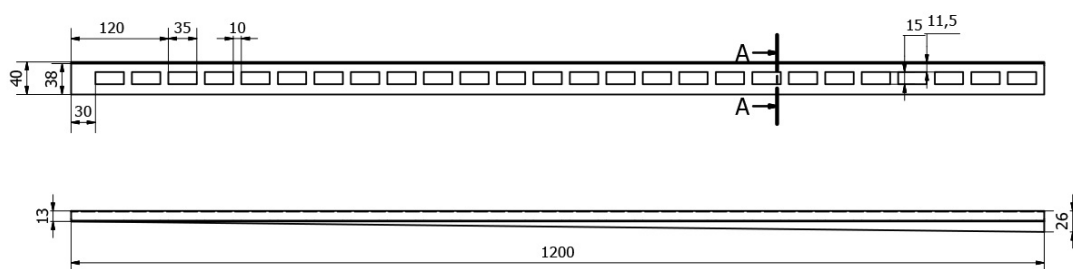

Produktový list

Objednací kód: **SPD1212-P**

Spádová lišta, pravá, výška 12mm, délka 1200mm, nerez mat

A-A (1 : 1)