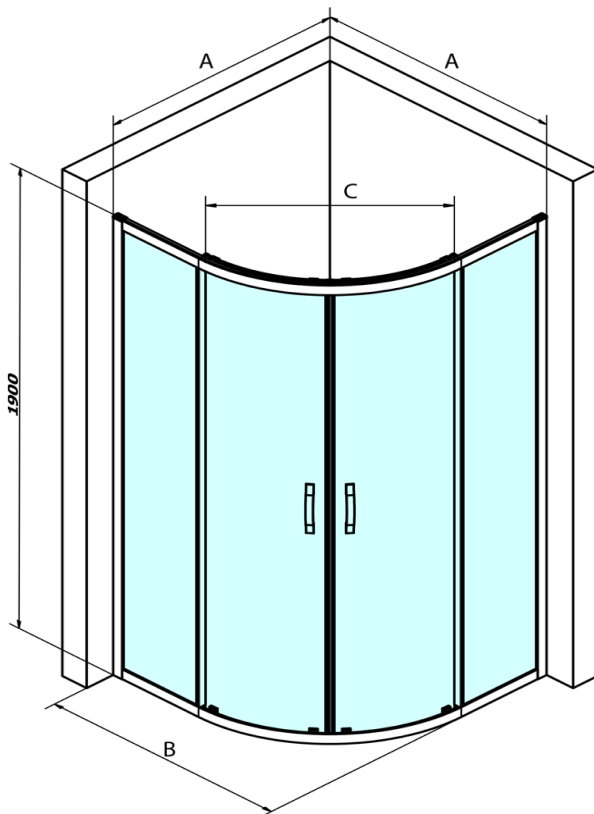

Produktový list

Objednací kód: **GS5590B**

SIGMA SIMPLY BLACK čtvrtkruhová sprchová zástěna
900x900 mm, R550, čiré sklo

MODEL	A	B	C
GS5580B	780-800	800	400
GS5590B	880-900	900	577
GS5510B	980-1000	1000	577