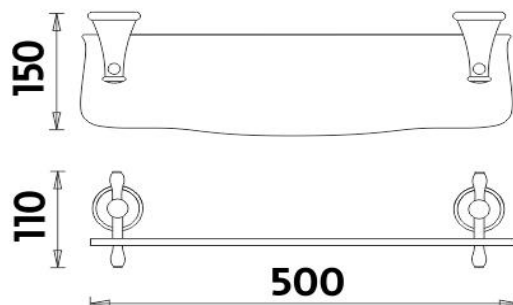

LA 19091UK-50-80

Lada

Police

Polička z bílého umělého kamene. Délka 50cm. Úchyty mosaz s povrchovou úpravou staroměď'.

Shelf

Shelf - white artificial stone. 50 cm long. Brass holders with antique copper surface finish.

Náhradní díly / Spare parts

montáž / installation :

montážní konzole / installation bracket :

materiál - úprava (barva) / material - surface finish (colour) :

mosaz s povrchovou úpravou staromědi-staroměď'