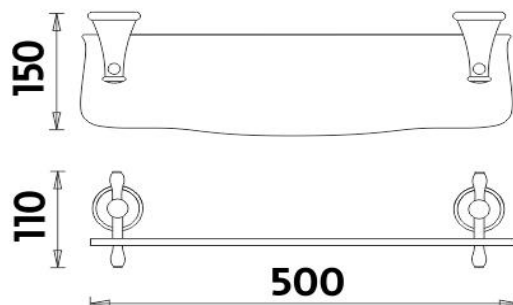

LA 19091UK-50-26

Lada

Police

Polička z bílého umělého kamene. Délka 50cm. Úchyty mosaz s povrchovou úpravou chrom.

Shelf

Shelf - white artificial stone. 50 cm long. Brass holders with chrome surface finish.

Náhradní díly / Spare parts

montáž / installation :

montážní konzole / installation bracket :

materiál - úprava (barva) / material - surface finish (colour) :

pochromovaná mosaz-chrom

chrome plated brass-chrome