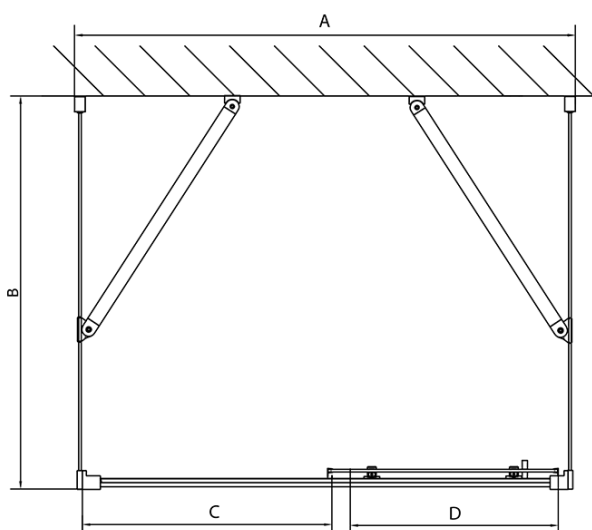

Produktový list

Objednací kód: **EL1415EL3115EL3115**

EASY LINE třístěnný sprchový kout 1400x700mm, L/P
varianta, čiré sklo

EL1015L
EL1115L
EL1215L
EL1315L
EL1415L
EL1515L
EL1815L

EL3115
EL3215
EL3315
EL3415

EL3115
EL3215
EL3315
EL3415

EL1015R
EL1115R
EL1215R
EL1315R
EL1415R
EL1515R
EL1815R

	B
EL3115	680-700
EL3215	780-800
EL3315	880-900
EL3415	980-1000

	A	C	D
EL1015	990-1030	470	400
EL1115	1090-1130	500	430
EL1215	1190-1230	530	480
EL1315	1290-1330	590	530
EL1415	1390-1430	640	580
EL1515	1490-1530	690	630
EL1815	1590-1630	740	680