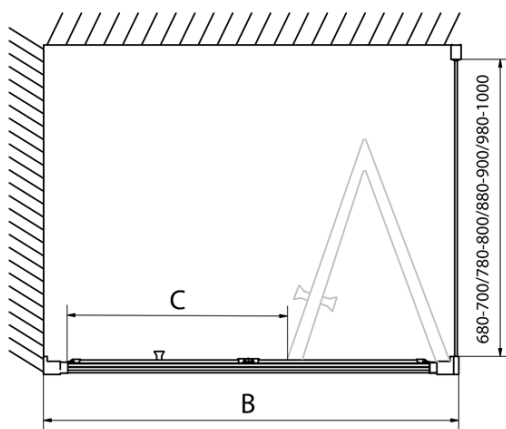

Produktový list

Objednací kód: **EL1910EL3115**

EASY LINE obdélníkový sprchový kout 1000x700mm,
skládací dveře, L/P varianta, čiré sklo

Type	EL1970	EL1980	EL1990	EL1910
B	686~726	786~826	886~926	986~1026
C	390	480	550	625