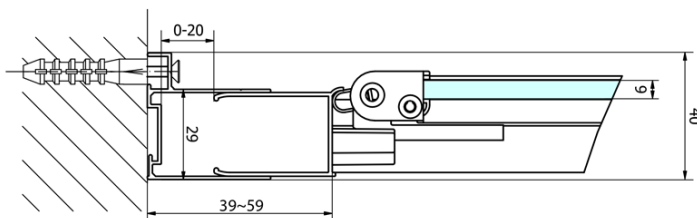

Produktový list

Objednací kód: **EL1910EL3115**

EASY LINE obdélníkový sprchový kout 1000x700mm,
skládací dveře, L/P varianta, čiré sklo

Type	EL1970	EL1980	EL1990	EL1910
B	686~726	786~826	886~926	986~1026
C	390	480	550	625