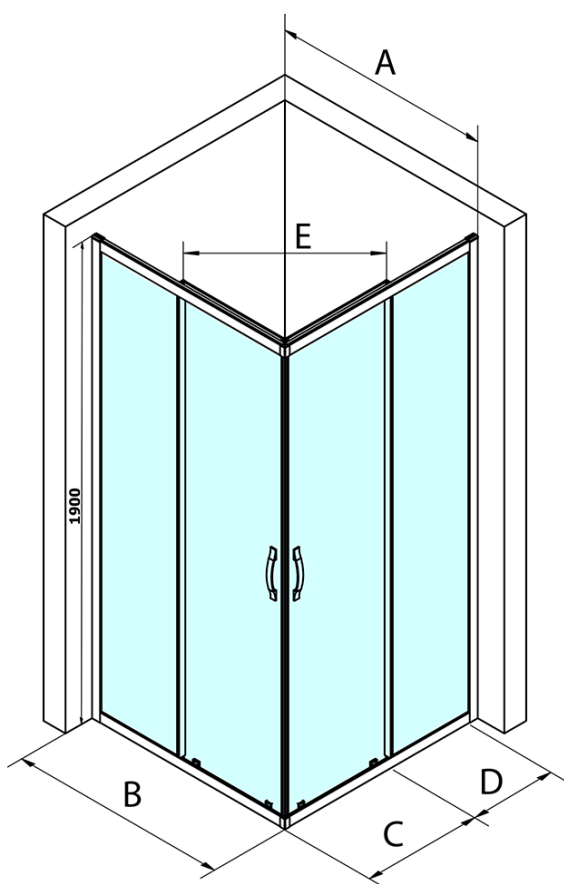

Produktový list

Objednací kód: **GS2110**

SIGMA SIMPLY sprchové dveře posuvné pro rohový vstup
1000 mm, čiré sklo

MODEL	A	B	C	D	E
GS2180	780-800	800	410	315	432
GS2190	880-900	900	460	365	503
GS2110	980-1000	1000	510	415	574
GS2480	780-800	800	410	315	432
GS2490	880-900	900	460	365	503
GS2410	980-1000	1000	510	415	574