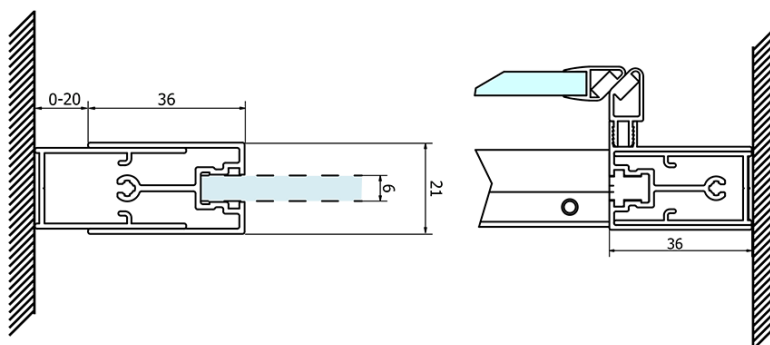

Produktový list

Objednací kód: **GS1112**

SIGMA SIMPLY sprchové dveře posuvné 1200 mm, čiré sklo

MODEL	A	B	C
GS1110	970-1010	430	400
GS1111	1070-1110	480	435
GS1112	1170-1210	530	485
GS1113	1270-1310	580	535
GS1114	1370-1410	630	585
GS4210	970-1010	430	400
GS4211	1070-1110	480	435
GS4212	1170-1210	530	485
GS4213	1270-1310	580	535
GS4214	1370-1410	630	585

MODEL	A	B	C
GS1110	980-1020	430	400
GS1111	1080-1120	480	435
GS1112	1180-1220	530	485
GS1113	1280-1320	580	535
GS1114	1380-1420	630	585
GS4210	980-1020	430	400
GS4211	1080-1120	480	435
GS4212	1180-1220	530	485
GS4213	1280-1320	580	535
GS4214	1380-1420	630	585

MODEL	D
GS3170	680-700
GS3175	730-750
GS3180	780-800
GS3190	880-900
GS3110	980-1000
GS4370	680-700
GS4375	730-750
GS4380	780-800
GS4390	880-900
GS4310	980-1000