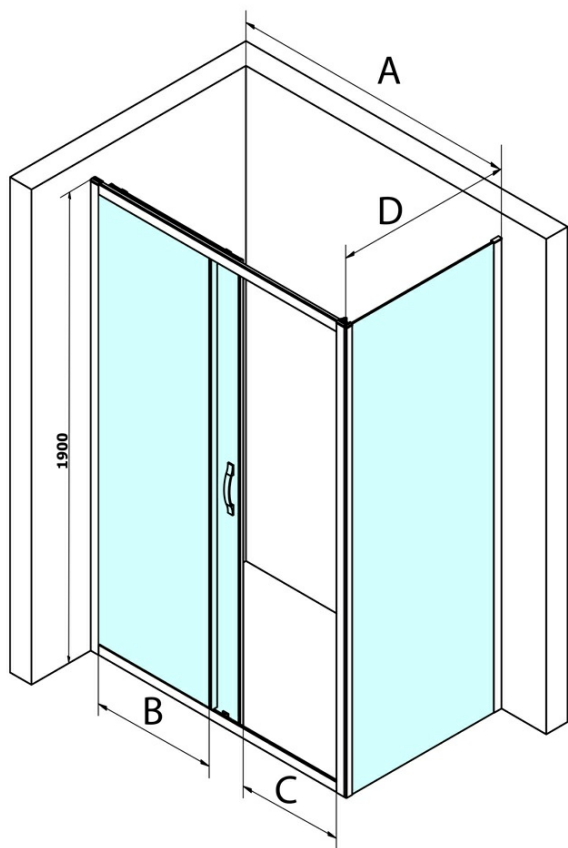

Produktový list

Objednací kód: **GS1112**

SIGMA SIMPLY sprchové dveře posuvné 1200 mm, čiré sklo

MODEL	A	B	C
GS1110	970-1010	430	400
GS1111	1070-1110	480	435
GS1112	1170-1210	530	485
GS1113	1270-1310	580	535
GS1114	1370-1410	630	585
GS4210	970-1010	430	400
GS4211	1070-1110	480	435
GS4212	1170-1210	530	485
GS4213	1270-1310	580	535
GS4214	1370-1410	630	585

MODEL	A	B	C
GS1110	980-1020	430	400
GS1111	1080-1120	480	435
GS1112	1180-1220	530	485
GS1113	1280-1320	580	535
GS1114	1380-1420	630	585
GS4210	980-1020	430	400
GS4211	1080-1120	480	435
GS4212	1180-1220	530	485
GS4213	1280-1320	580	535
GS4214	1380-1420	630	585