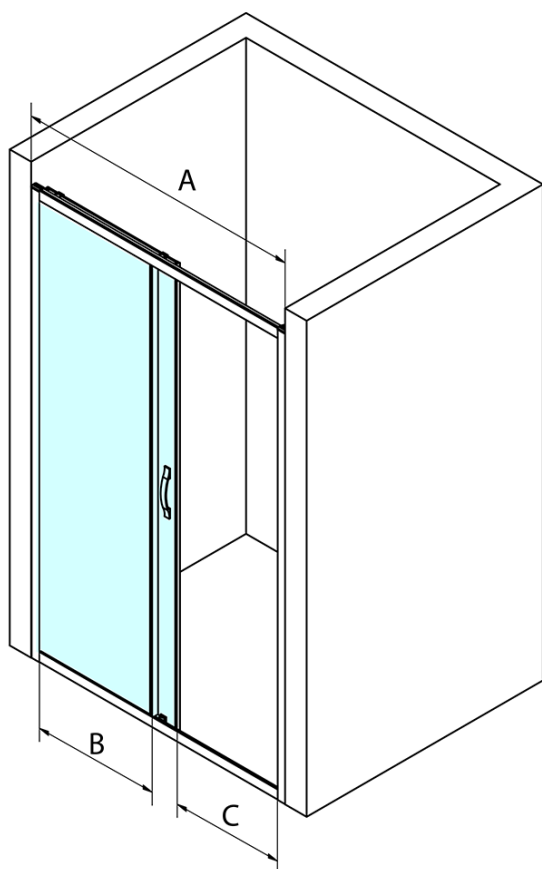

Produktový list

Objednací kód: **GS1112**

SIGMA SIMPLY sprchové dveře posuvné 1200 mm, čiré sklo

MODEL	A	B	C
GS1110	970-1010	430	400
GS1111	1070-1110	480	435
GS1112	1170-1210	530	485
GS1113	1270-1310	580	535
GS1114	1370-1410	630	585
GS4210	970-1010	430	400
GS4211	1070-1110	480	435
GS4212	1170-1210	530	485
GS4213	1270-1310	580	535
GS4214	1370-1410	630	585

MODEL	A	B	C
GS1110	980-1020	430	400
GS1111	1080-1120	480	435
GS1112	1180-1220	530	485
GS1113	1280-1320	580	535
GS1114	1380-1420	630	585
GS4210	980-1020	430	400
GS4211	1080-1120	480	435
GS4212	1180-1220	530	485
GS4213	1280-1320	580	535
GS4214	1380-1420	630	585