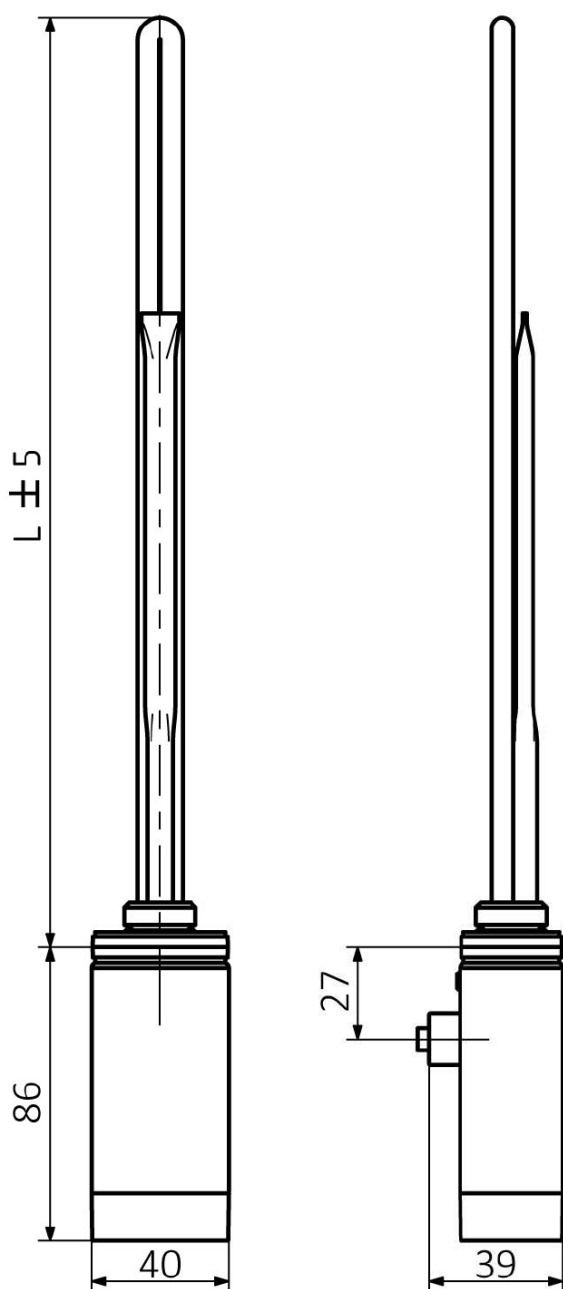

Produktový list

Objednací kód: **ONE-DL-C-400**

ONE D topná tyč s termostatem, 400 W, levá, chrom

ONE-D	
Výkon (W)	Délka L (mm)
200	270
300	295
400	330
600	360