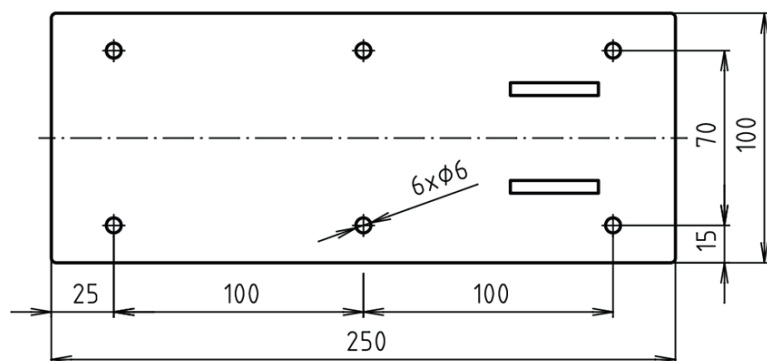

Produktový list

Objednací kód: **XH516**

HANDICAP madlo sklopné 600mm, nerez

brzda / brake / Bremse: