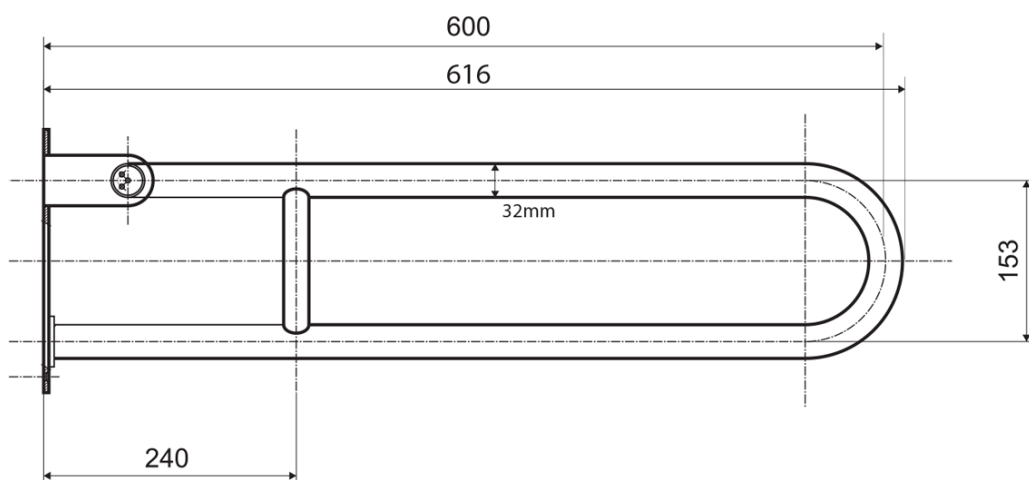

Produktový list

Objednací kód: **XH516**

HANDICAP madlo sklopné 600mm, nerez

brzda / brake / Bremse: