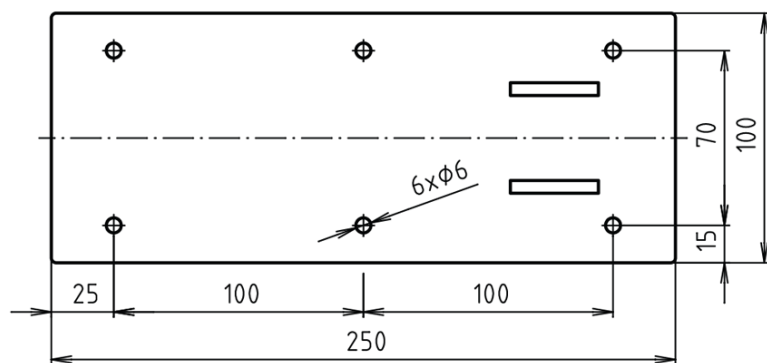

Produktový list

Objednací kód: **XH516W**

HANDICAP madlo sklopné 600mm, bílá

brzda / brake / Bremse: