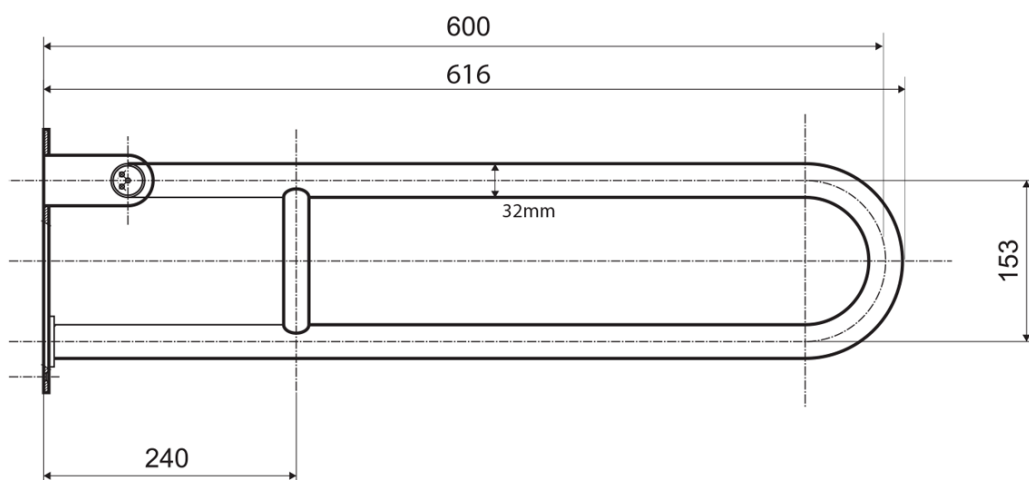

Produktový list

Objednací kód: **XH516W**

HANDICAP madlo sklopné 600mm, bílá

brzda / brake / Bremse: