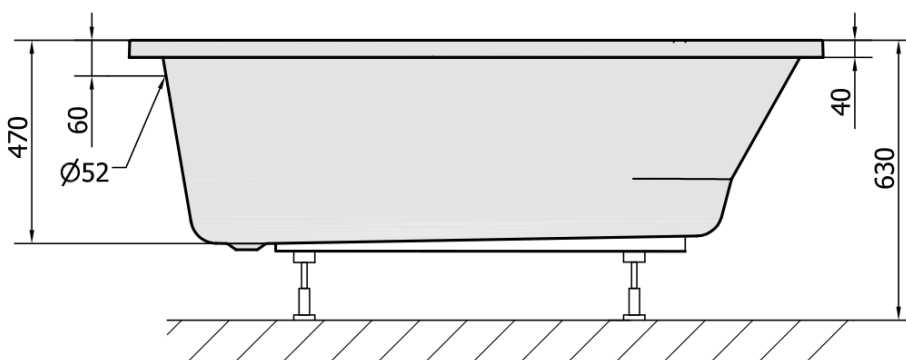

Produktový list

Objednací kód: **86111**

LISA obdélníková vana 160x70x47cm, bílá

VOLUME 245L