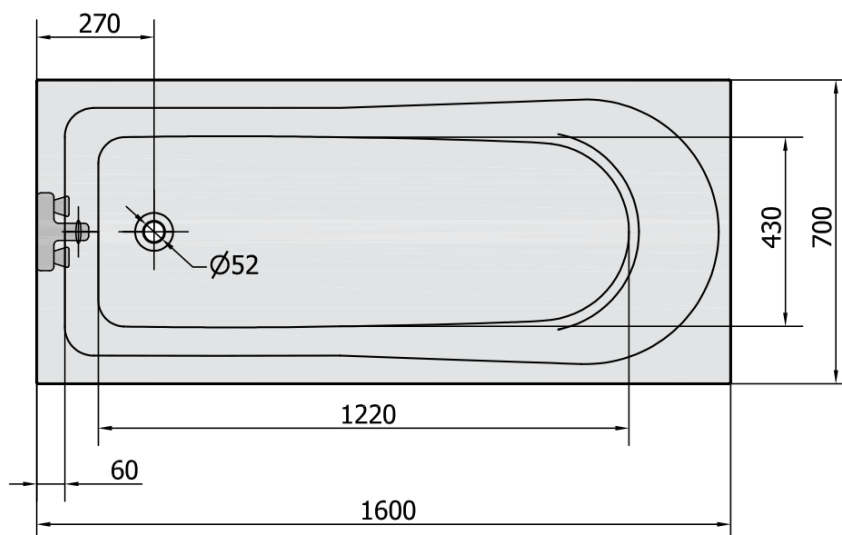

Produktový list

Objednací kód: **86111**

LISA obdélníková vana 160x70x47cm, bílá

VOLUME 245L