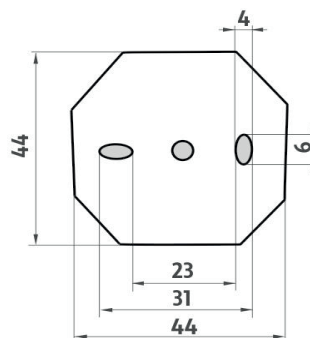

→ 90   ↑ 140   ↗ 190

montáž / installation :

montážní konzole / installation bracket :

materiál - úprava (barva) / material - surface finish (colour) :

pochromovaná mosaz-chrom
chrome plated brass-chrome