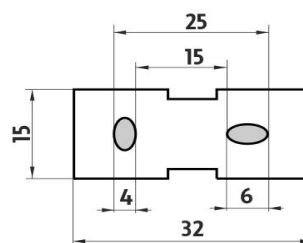

## Towel holder

Single towel holder.

Náhradní díly / Spare parts

montáž / installation :

montážní konzole / installation bracket :

materiál - úprava (barva) / material - surface finish (colour) :

**mosaz-černý mat**