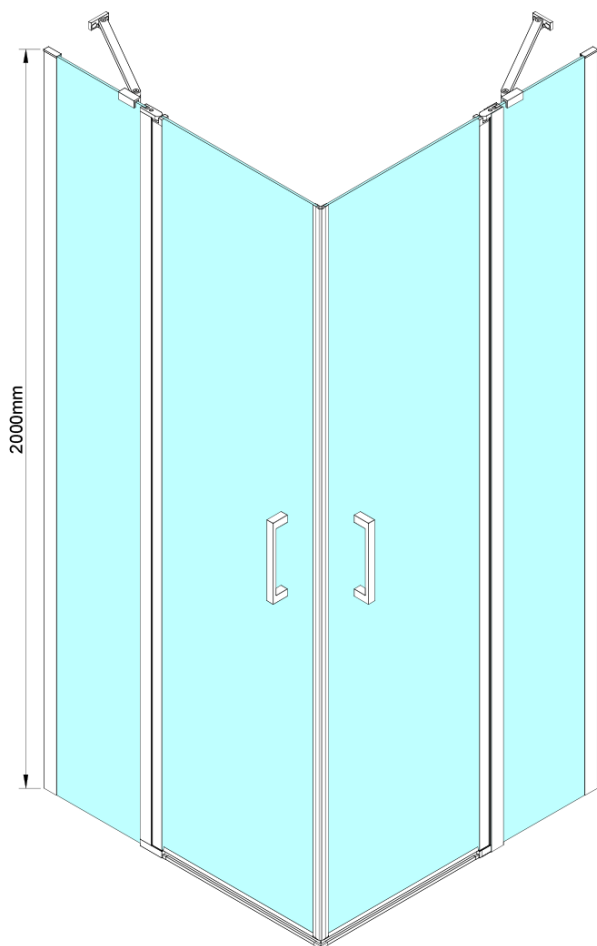

LORO obdélníkový sprchový kout 900x800mm, rohový vstup

Objednací kód: GN4890-02

Základní informace

Značka: Gelco

Série: LORO

Rozměry

Šířka: 900 mm

Výška: 2000 mm

Hloubka: 800 mm

Parametry

Barva profilu: Chrom - Leštěný hliník

Tvar: Obdélník - rohový vstup

Typ otevírání: Otevírací dvoukřídlé

Šířka vstupu: 685 mm

Typ výplně: Číré sklo

Úprava skla: Coated glass

Tloušťka skla: 6 mm

Vlastnosti: Bezrámové provedení, Otevírání vně i dovnitř

Hmotnost / ks: 66.5 kg

Balení: 2 ks

Záruka: 2 roky

LORO obdélníkový sprchový kout 900x800mm, rohový vstup

Technický list

GN4880/GN4890/GN4810

Model	A	B	C
GN4880	780-800	685	198
GN4890	880-900	685	298
GN4810	980-1000	685	398