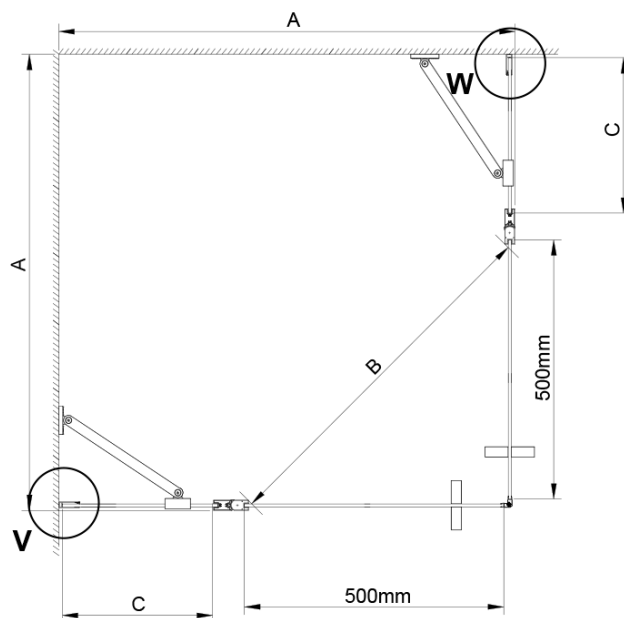

LORO obdélníkový sprchový kout 900x800mm, rohový vstup

Objednací kód: GN4890-02

Základní informace

Značka: Gelco

Série: LORO

Rozměry

Šířka: 900 mm

Výška: 2000 mm

Hloubka: 800 mm

Parametry

Barva profilu: Chrom - Leštěný hliník

Tvar: Obdélník - rohový vstup

Typ otevírání: Otevírací dvoukřídlé

Šířka vstupu: 685 mm

Typ výplně: Číré sklo

Úprava skla: Coated glass

Tloušťka skla: 6 mm

Vlastnosti: Bezrámové provedení, Otevírání vně i dovnitř

Hmotnost / ks: 66.5 kg

Balení: 2 ks

Záruka: 2 roky

LORO obdélníkový sprchový kout 900x800mm, rohový vstup

Technický list

GN4880/GN4890/GN4810

Model	A	B	C
GN4880	780-800	685	198
GN4890	880-900	685	298
GN4810	980-1000	685	398