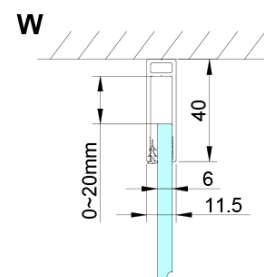

LORO obdélníkový sprchový kout 900x800mm, rohový vstup

Objednací kód: GN4890-02

Základní informace

Značka: Gelco

Série: LORO

Rozměry

Šířka: 900 mm

Výška: 2000 mm

Hloubka: 800 mm

Parametry

Barva profilu: Chrom - Leštěný hliník

Tvar: Obdélník - rohový vstup

Typ otevírání: Otevírací dvoukřídlé

Šířka vstupu: 685 mm

Typ výplně: Číré sklo

Úprava skla: Coated glass

Tloušťka skla: 6 mm

Vlastnosti: Bezrámové provedení, Otevírání vně i dovnitř

Hmotnost / ks: 66.5 kg

Balení: 2 ks

Záruka: 2 roky

LORO obdélníkový sprchový kout 900x800mm, rohový vstup

Technický list

GN4880/GN4890/GN4810

Model	A	B	C
GN4880	780-800	685	198
GN4890	880-900	685	298
GN4810	980-1000	685	398