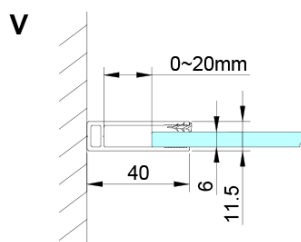

LORO obdélníkový sprchový kout 900x800mm, rohový vstup

Objednací kód: GN4890-02

Základní informace

Značka: Gelco

Série: LORO

Rozměry

Šířka: 900 mm

Výška: 2000 mm

Hloubka: 800 mm

Parametry

Barva profilu: Chrom - Leštěný hliník

Tvar: Obdélník - rohový vstup

Typ otevírání: Otevírací dvoukřídlé

Šířka vstupu: 685 mm

Typ výplně: Číré sklo

Úprava skla: Coated glass

Tloušťka skla: 6 mm

Vlastnosti: Bezrámové provedení, Otevírání vně i dovnitř

Hmotnost / ks: 66.5 kg

Balení: 2 ks

Záruka: 2 roky

LORO obdélníkový sprchový kout 900x800mm, rohový vstup

Technický list

GN4880/GN4890/GN4810

Model	A	B	C
GN4880	780-800	685	198
GN4890	880-900	685	298
GN4810	980-1000	685	398