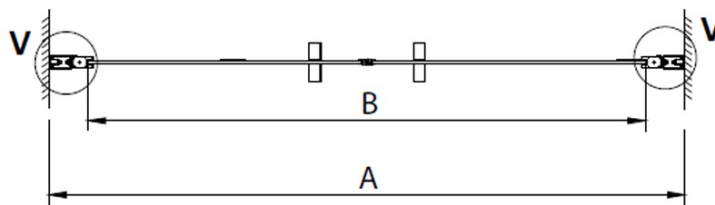

LORO sprchové dveře dvoukřídlé 1100mm, čiré sklo

Technický list

GN4380/GN4390/GN4310/GN4311/GN4312