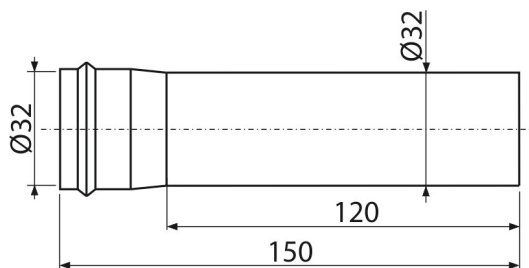

A4000B

Prodlužovací kus DN32, bílá

Použití

Pro kovové umyvadlové sifony
Pro prodloužení napojení k umyvadlu i odpadu

Vlastnosti

- Kompatibilní s kovovými sifony Ø32
- Materiál: mosaz s povrchovou úpravou bílá-lesk

Rozsah dodávky

- Prodlužovací trubka

Objednací kód, Logistické informace

Kód	EAN	Hmotnost (kus balení paleta)	Rozměr (kus balení)	Množství (balení paleta)
A4000B	8595580567347	0,08 3,89 128,9 kg	155×40×40 590×240×390 mm	50 1400 ks