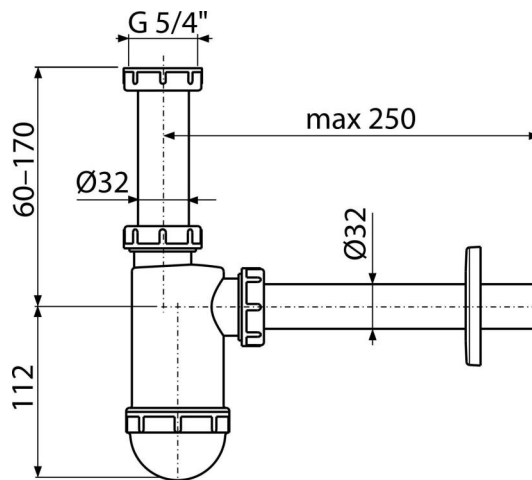

A430

Sífon umyvadlový DN32 s převlečnou maticí 5/4"

Použití

Pro umyvadlo

Vlastnosti

- Materiál: polypropylen
- Napojení na odpadní trubku Ø32 mm

Rozsah dodávky

- Matice pro připojení umyvadlové výpusti 5/4"
- Rozeta plastová
- Tělo sífonu

Objednací kód, Logistické informace

Kód	EAN	Hmotnost (kus balení paleta)	Rozměr (kus balení)	Množství (balení paleta)
A430	8594045935547	0,23 5,81 182,5 kg	220×80×140 590×240×390 mm	25 700 ks

Záruky

2/3 roky *

Celní kód

39229000

Normy

ČSN EN 274

Technické parametry

- Průtok 38 l/min
- Tepelný atest 95 °C
- Zápachová uzávěra 58 mm