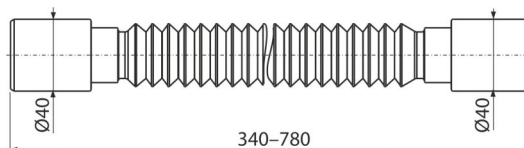

A710

Flexi propojení 40×40

Použití

Pro propojení odpadních soustav s vnitřní kanalizací

Vlastnosti

- Materiál: polypropylen
- Nastavitelná délka 340–780 mm
- Připojení Ø40/40 mm

Rozsah dodávky

- Flexi hadice

Objednávací kód, Logistické informace

Kód	EAN	Hmotnost (kus | balení | paleta)	Rozměr (kus | balení)	Množství (balení | paleta)
A710	8595580558833	0,09 | 8,84 | 161,4 kg	400×40×40 | 590×430×390 mm	100 | 1600 ks

Záruky 2/2 roky *   Celní kód 39173900