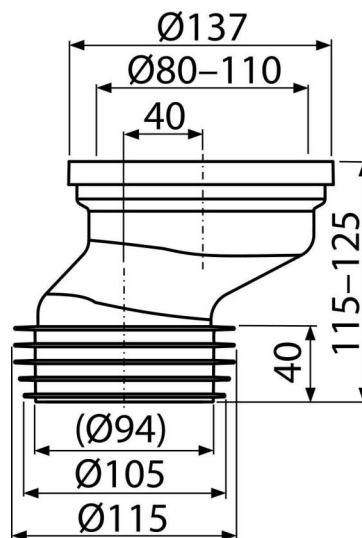

A991-40

Dopojení k WC excentrické 40 mm

Použití

Pro propojení WC se spodním odpadem

Vlastnosti

- Materiál: polypropylen
- Napojení na odpad Ø110 mm
- Vyosení 40 mm

Rozsah dodávky

- Dopojení k WC
- Manžeta PVC
- Vrapové těsnění TPE

Objednací kód, Logistické informace

Kód	EAN	Hmotnost (kus balení paleta)	Rozměr (kus balení)	Množství (balení paleta)
A991-40	8595580542092	0,20 6,88 130,0 kg	140x125x170 590x390x430 mm	35 560 ks

Záruky 2/2 roky * Celní kód 39174000