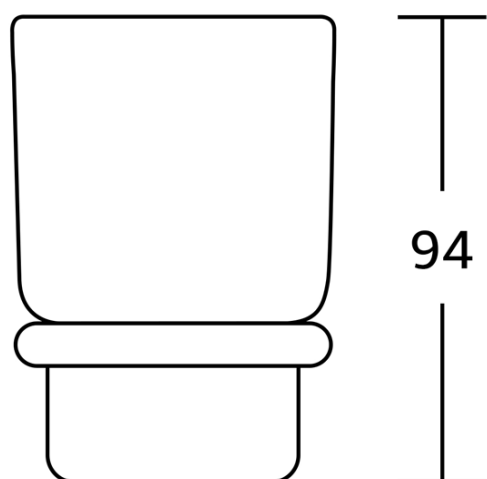

Produktový list

Objednací kód: **RB104**

RUMBA sklenka, mléčné sklo, chrom

68

115