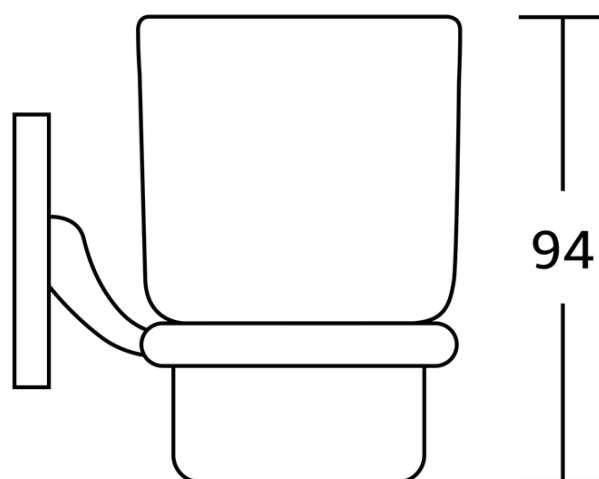

Produktový list

Objednací kód: **RB104**

RUMBA sklenka, mléčné sklo, chrom

68

115