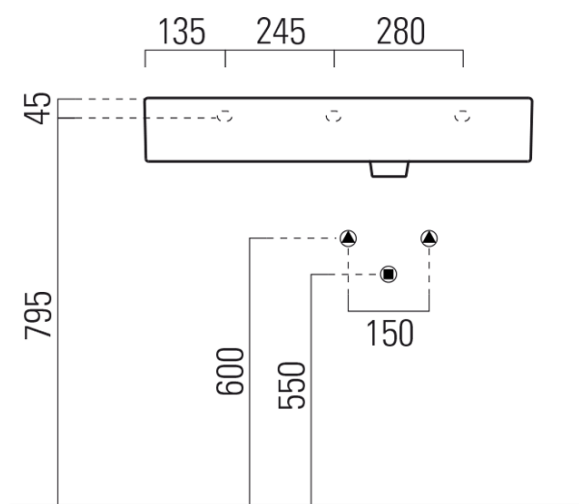

# Produktový list

Objednací kód: **9457111**

**KUBE X keramické umyvadlo 80x47cm, s odkládací plochou vlevo, bílá ExtraGlaze**

300x300 taglio sul mobile  
300x300 forniture's cut