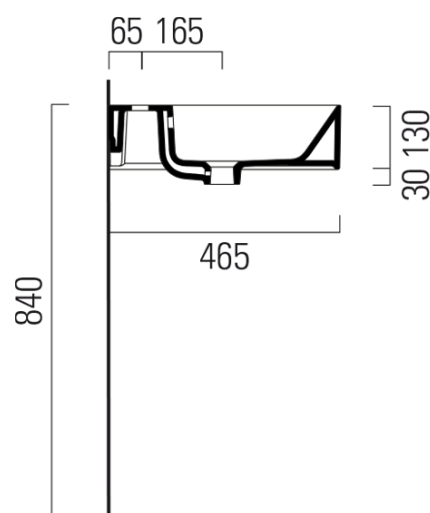

# Produktový list

Objednací kód: **9457111**

**KUBE X keramické umyvadlo 80x47cm, s odkládací plochou vlevo, bílá ExtraGlaze**

300x300 taglio sul mobile  
300x300 forniture's cut