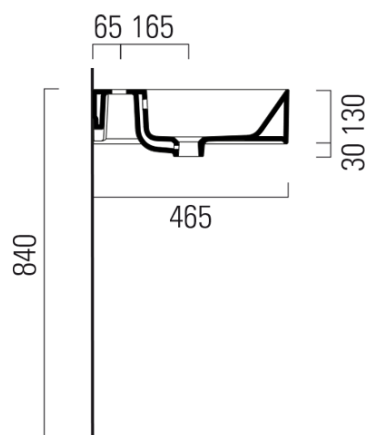

Produktový list

Objednací kód: **9423111**

KUBE X keramické umyvadlo 100x47cm, bílá ExtraGlaze

* Taglio sul mobile
Furniture's cut