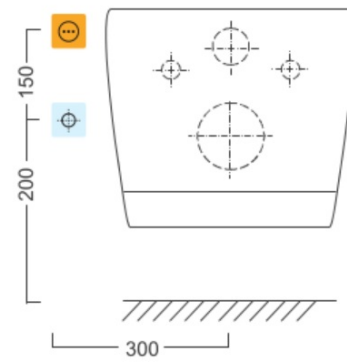

Produktový list

Objednací kód: **NB-R770D-1**

BRILLA závěsné WC s elektronickým bidetem BLOOMING

Option A

Option B

-  Electrical outlet
-  Cold water connection