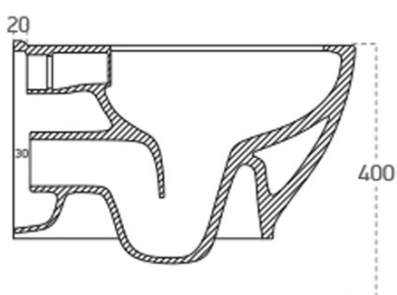

Produktový list

Objednací kód: **NB-R770D-1**

BRILLA závěsné WC s elektronickým bidetem BLOOMING

Option A

Option B

-  Electrical outlet
-  Cold water connection