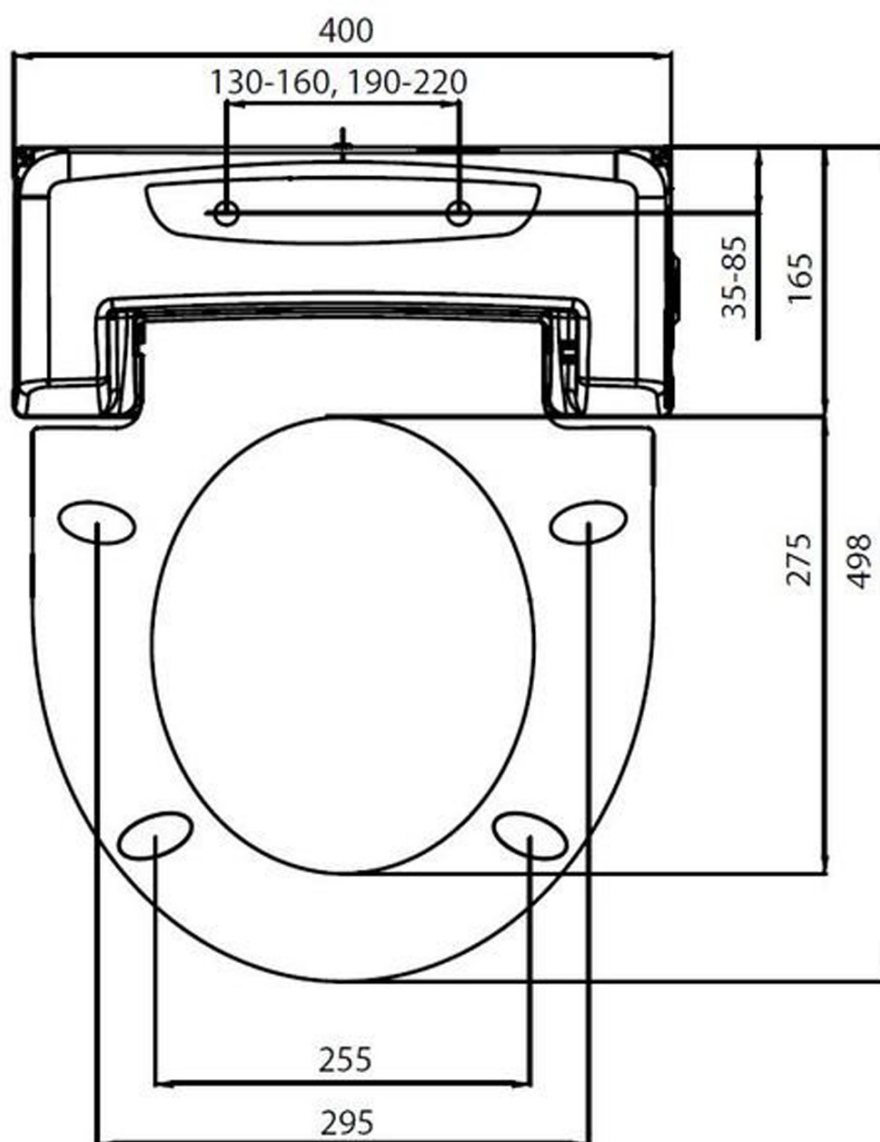

Produktový list

Objednací kód: **NB-R770D-1**

BRILLA závěsné WC s elektronickým bidetem BLOOMING

Option A

Option B

-  Electrical outlet
-  Cold water connection