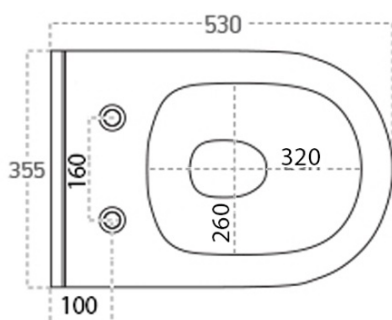

Produktový list

Objednací kód: **NB-R770D-1**

BRILLA závěsné WC s elektronickým bidetem BLOOMING

Option A

Option B

-  Electrical outlet
-  Cold water connection