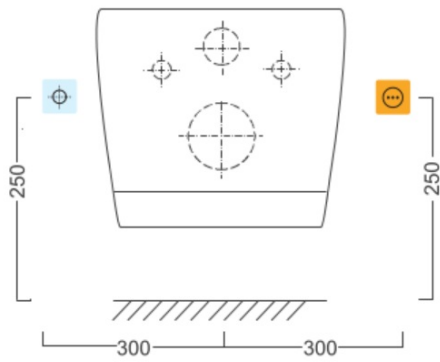

Produktový list

Objednací kód: **NB-R770D-1**

BRILLA závěsné WC s elektronickým bidetem BLOOMING

Option A

Option B

-  Electrical outlet
-  Cold water connection