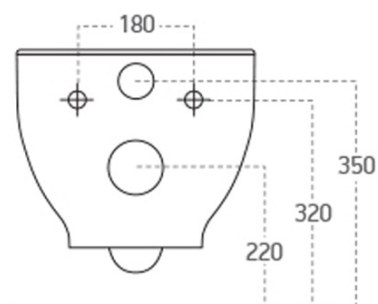

Produktový list

Objednací kód: **NB-R770D-1**

BRILLA závěsné WC s elektronickým bidetem BLOOMING

Option A

Option B

-  Electrical outlet
-  Cold water connection