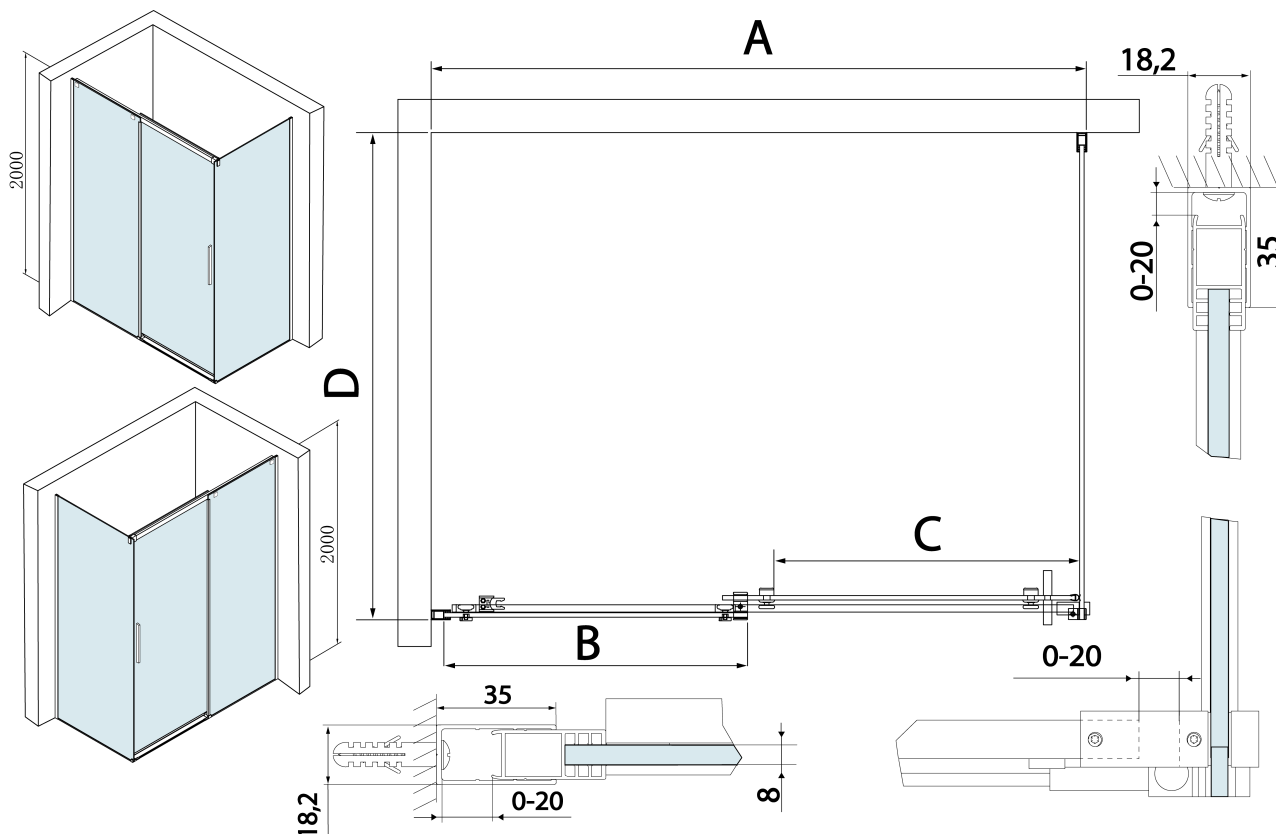

Produktový list

Objednací kód: **TL1270-5005**

THRON LINE ROUND obdélníkový sprchový kout
1200x700mm, kulaté pojezdy

MODEL	A	B	C	D
TL1070-500x	990-1020	458mm	396mm	680-695
TL1080-500x	990-1020	458mm	396mm	780-795
TL1090-500x	990-1020	458mm	396mm	880-895
TL1010-500x	990-1020	458mm	396mm	980-995
TL1170-500x	1090-1110	508mm	446mm	680-695
TL1180-500x	1090-1110	508mm	446mm	780-795
TL1190-500x	1090-1110	508mm	446mm	880-895
TL1110-500x	1090-1110	508mm	446mm	980-995
TL1270-500x	1190-1210	558mm	496mm	680-695
TL1280-500x	1190-1210	558mm	496mm	780-795
TL1290-500x	1190-1210	558mm	496mm	880-895
TL1210-500x	1190-1210	558mm	496mm	980-995
TL1370-500x	1290-1310	608mm	546mm	680-695
TL1380-500x	1290-1310	608mm	546mm	780-795

MODEL	A	B	C	D
TL1390-500x	1290-1310	608mm	546mm	880-895
TL1310-500x	1290-1310	608mm	546mm	980-995
TL1470-500x	1390-1410	658mm	596mm	680-695
TL1480-500x	1390-1410	658mm	596mm	780-795
TL1490-500x	1390-1410	658mm	596mm	880-895
TL1410-500x	1390-1410	658mm	596mm	980-995
TL1570-500x	1490-1510	708mm	646mm	680-695
TL1580-500x	1490-1510	708mm	646mm	780-795
TL1590-500x	1490-1510	708mm	646mm	880-895
TL1510-500x	1490-1510	708mm	646mm	980-995
TL1670-500x	1590-1610	808mm	646mm	680-695
TL1680-500x	1590-1610	808mm	646mm	780-795
TL1690-500x	1590-1610	808mm	646mm	880-895
TL1610-500x	1590-1610	808mm	646mm	980-995