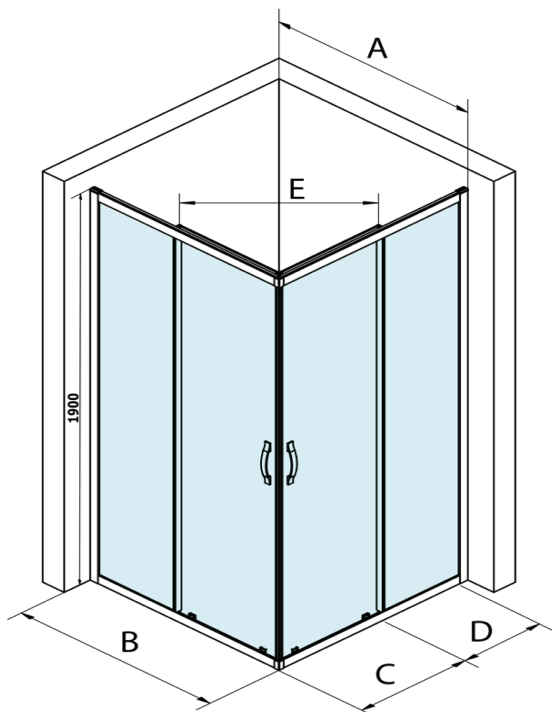

# Produktový list

Objednací kód: **GS2180B**

**SIGMA SIMPLY BLACK** sprchové dveře posuvné pro  
rohový vstup 800 mm, čiré sklo

MODEL	A	B	C	D	E
GS2180B	780-800	800	410	315	432
GS2190B	880-900	900	460	365	503
GS2110B	980-1000	1000	510	415	574

MODEL	A	B	C	D	E
GS2180B	780-800	800	410	315	432
GS2190B	880-900	900	460	365	503
GS2110B	980-1000	1000	510	415	574

MODEL	E
GS2110B+GS2190B	540
GS2110B+GS2180B	508
GS2190B+GS2180B	470