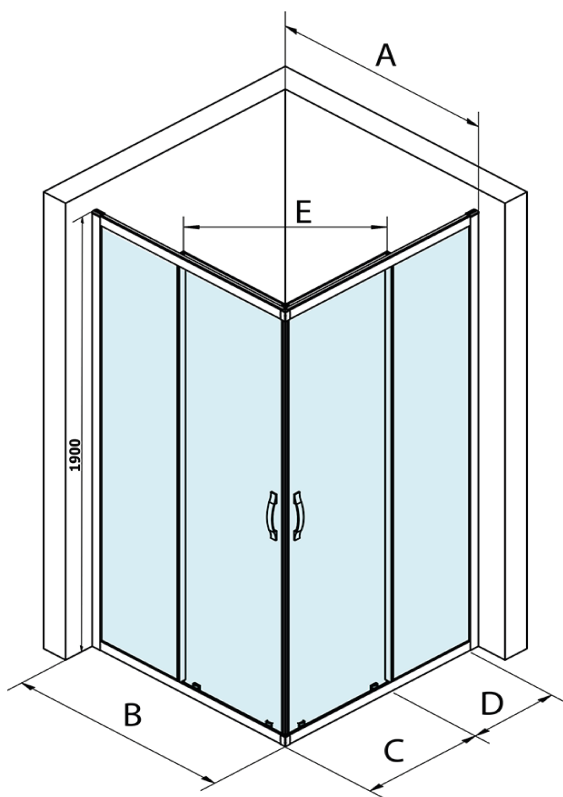

# Produktový list

Objednací kód: **GS2180B**

**SIGMA SIMPLY BLACK** sprchové dveře posuvné pro  
rohový vstup 800 mm, čiré sklo

MODEL	A	B	C	D	E
GS2180B	780-800	800	410	315	432
GS2190B	880-900	900	460	365	503
GS2110B	980-1000	1000	510	415	574

MODEL	A	B	C	D	E
GS2180B	780-800	800	410	315	432
GS2190B	880-900	900	460	365	503
GS2110B	980-1000	1000	510	415	574

MODEL	E
GS2110B+GS2190B	540
GS2110B+GS2180B	508
GS2190B+GS2180B	470