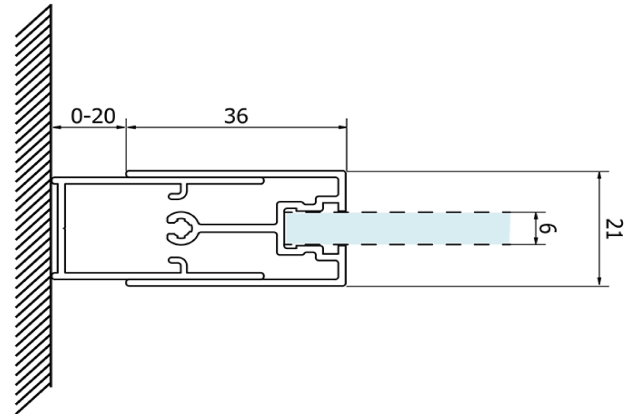

# Produktový list

Objednací kód: **GS2180B**

**SIGMA SIMPLY BLACK** sprchové dveře posuvné pro  
rohový vstup 800 mm, čiré sklo

MODEL	A	B	C	D	E
GS2180B	780-800	800	410	315	432
GS2190B	880-900	900	460	365	503
GS2110B	980-1000	1000	510	415	574

MODEL	A	B	C	D	E
GS2180B	780-800	800	410	315	432
GS2190B	880-900	900	460	365	503
GS2110B	980-1000	1000	510	415	574

MODEL	E
GS2110B+GS2190B	540
GS2110B+GS2180B	508
GS2190B+GS2180B	470