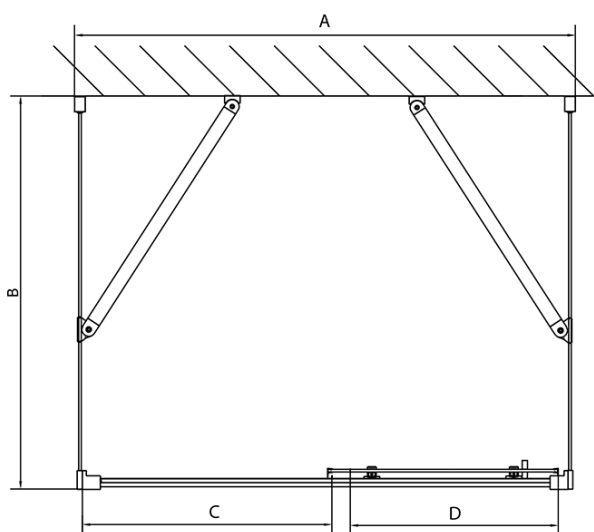

Produktový list

Objednací kód: **EL1515EL3315EL3315**

EASY LINE třístěnný sprchový kout 1500x900mm, L/P
varianta, čiré sklo

EL1015L
EL1115L
EL1215L
EL1315L
EL1415L
EL1515L
EL1815L

EL3115
EL3215
EL3315
EL3415

EL3115
EL3215
EL3315
EL3415

EL1015R
EL1115R
EL1215R
EL1315R
EL1415R
EL1515R
EL1815R

	B
EL3115	680-700
EL3215	780-800
EL3315	880-900
EL3415	980-1000

	A	C	D
EL1015	990-1030	470	400
EL1115	1090-1130	500	430
EL1215	1190-1230	530	480
EL1315	1290-1330	590	530
EL1415	1390-1430	640	580
EL1515	1490-1530	690	630
EL1815	1590-1630	740	680