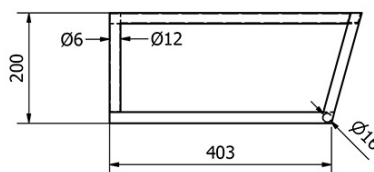

Produktový list

Objednací kód: **KSET-024**

Koupelnový set SKA konstrukce 90, černá mat

A-A (1:5)

B-B (1:5)