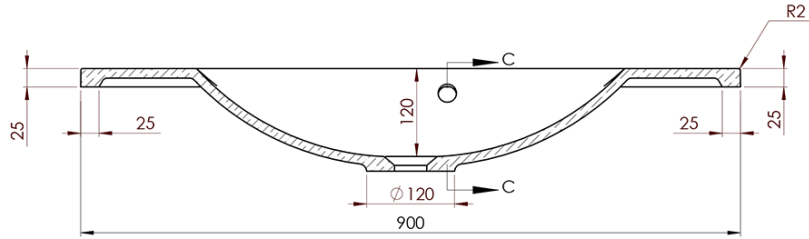

Produktový list

Objednací kód: **KSET-024**

Koupelnový set SKA konstrukce 90, černá mat

A-A (1:5)

B-B (1:5)