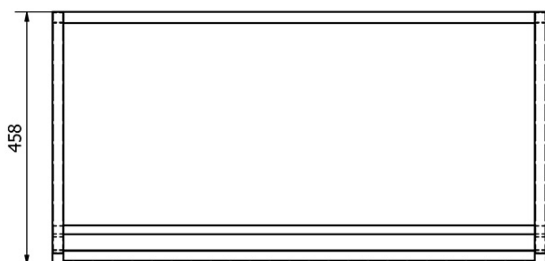

Produktový list

Objednací kód: **KSET-024**

Koupelnový set SKA konstrukce 90, černá mat

A-A (1:5)

B-B (1:5)