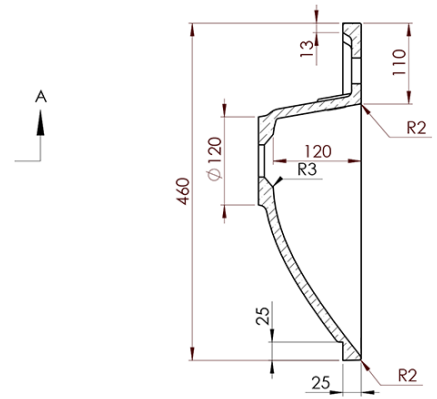

Produktový list

Objednací kód: **KSET-024**

Koupelnový set SKA konstrukce 90, černá mat

A-A (1:5)

B-B (1:5)