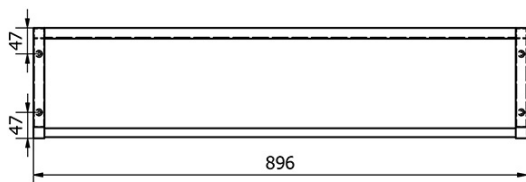

Produktový list

Objednací kód: **KSET-024**

Koupelnový set SKA konstrukce 90, černá mat

A-A (1:5)

B-B (1:5)