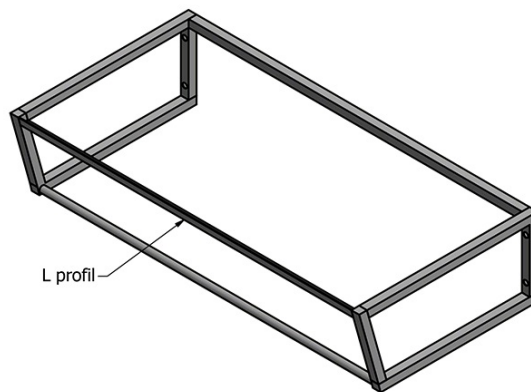

Produktový list

Objednací kód: **KSET-024**

Koupelnový set SKA konstrukce 90, černá mat

A-A (1:5)

B-B (1:5)