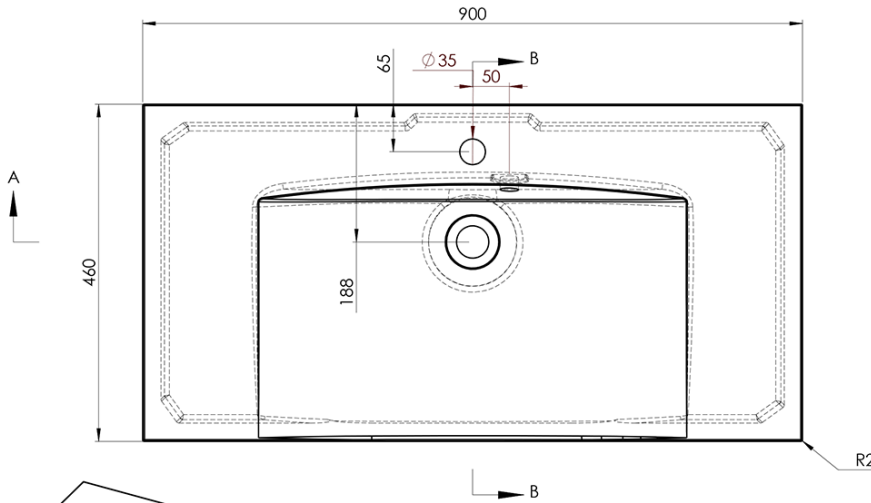

Produktový list

Objednací kód: **KSET-024**

Koupelnový set SKA konstrukce 90, černá mat

A-A (1:5)

B-B (1:5)