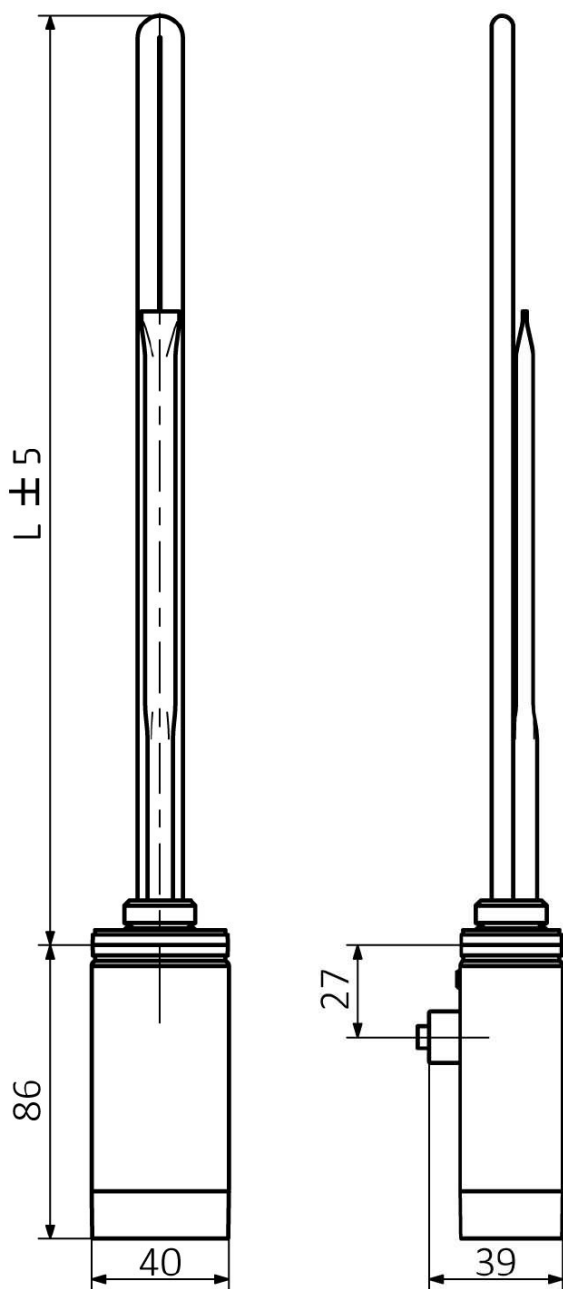

Produktový list

Objednací kód: **ONE-D-C-200**

ONE D topná tyč s termostatem, 200 W, pravá, chrom

ONE-D	
Výkon (W)	Délka L (mm)
200	270
300	295
400	330
600	360