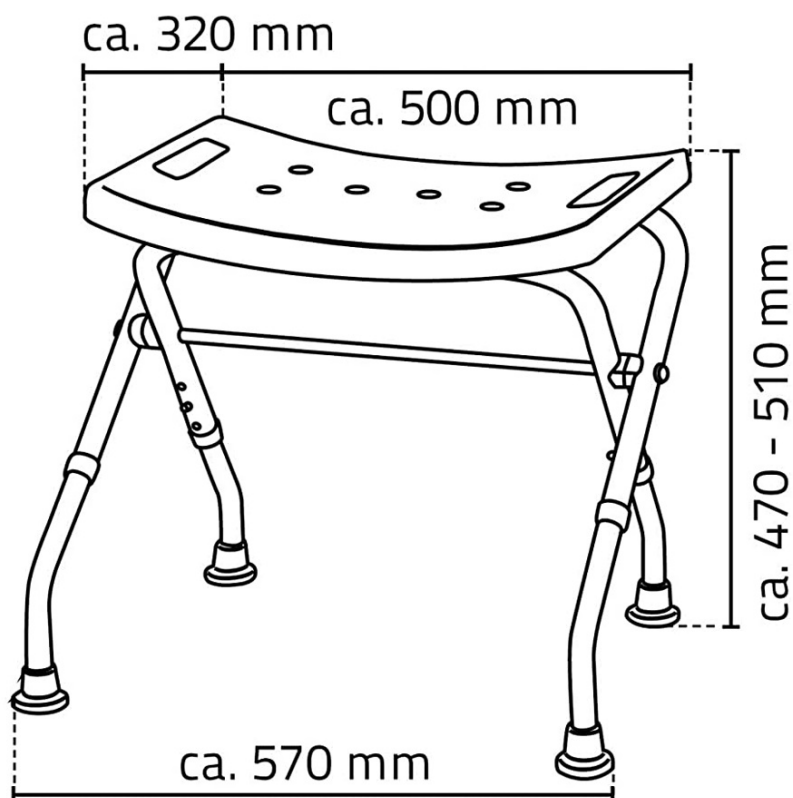

# Produktový list

Objednací kód: **A0050301**

**HANDICAP** stolička skládací, bílá

ca. 470 - 510 mm

ca. 570 mm

ca. 200 mm