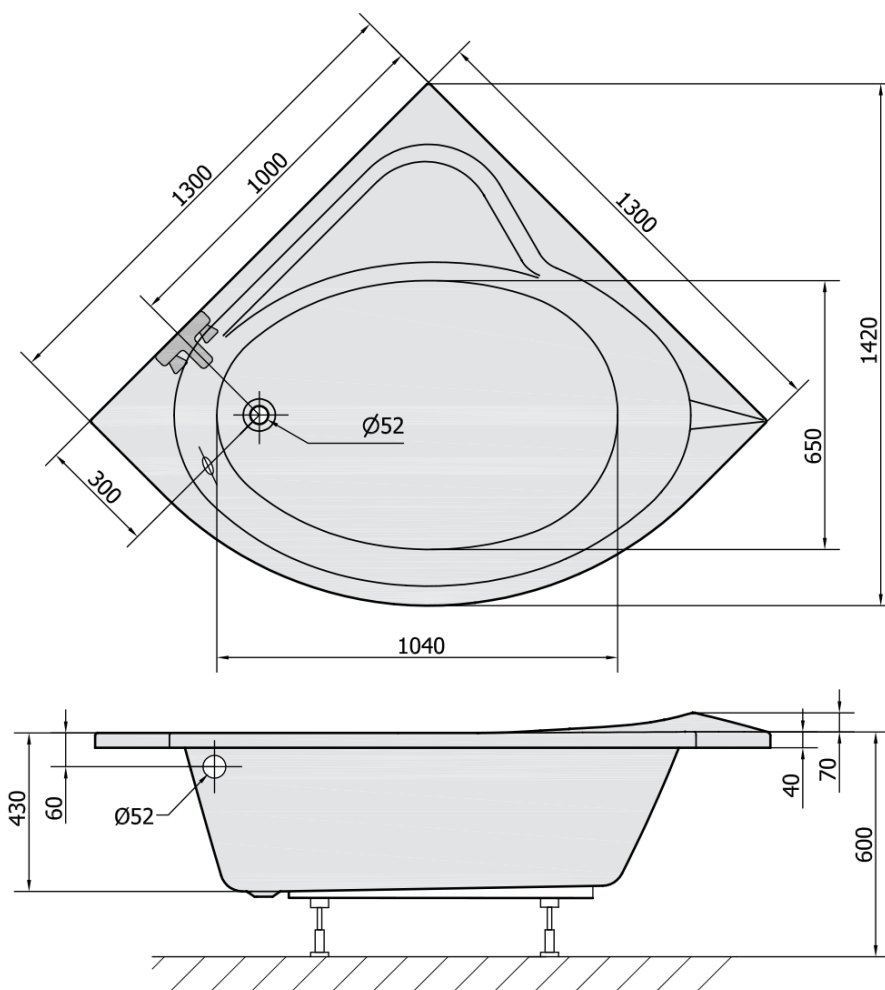

# Produktový list

Objednací kód: **49111**

**SIRIUS** rohová vana 130x130x43cm, bílá

VOLUME 265L