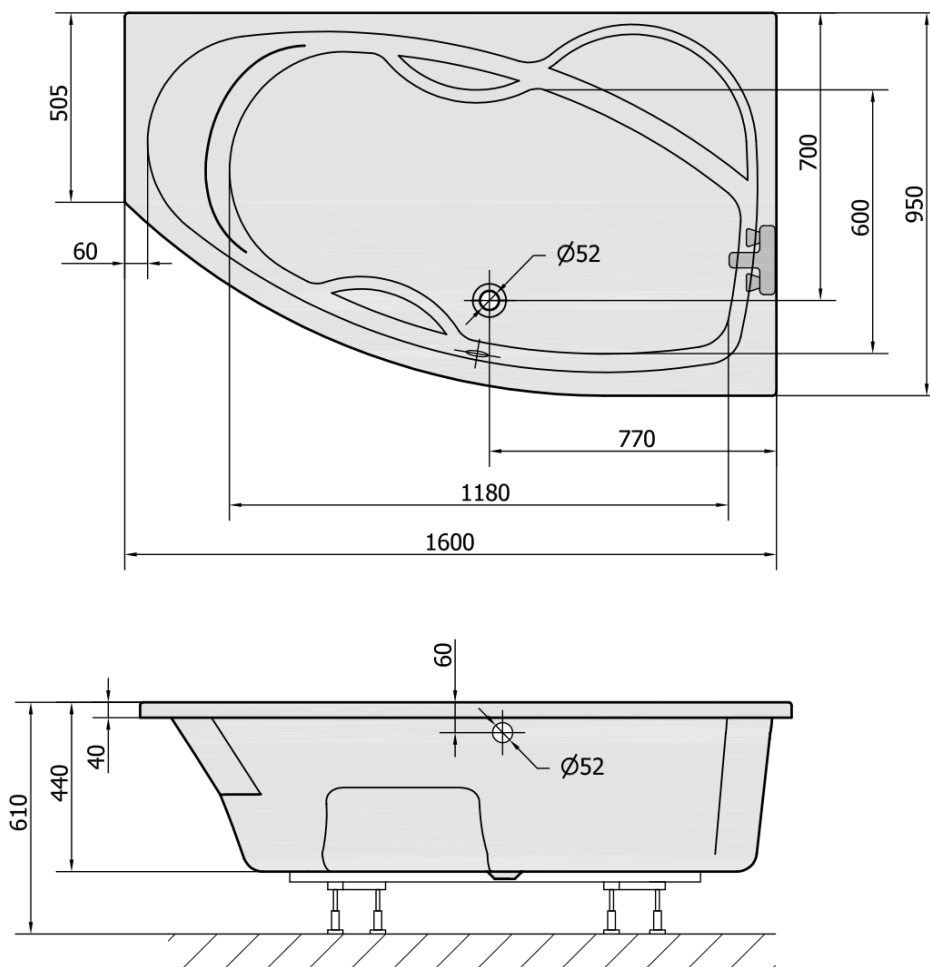

Produktový list

Objednací kód: **28111**

MAMBA R asymetrická vana 160x95x44cm, bílá

VOLUME 235L