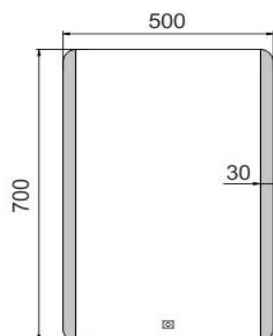

ZP 17001V

Led zrcadlo

→ 500 ↑ 700 ↗ 37

LED zrcadlo 500x700 s dotykovým senzorem

Koupelnové podsvícené LED zrcadlo. Možnost nastavení teploty svítivosti od 2700K - 6000K. Výkon 21W.

LED mirror 500x700 with touch switch

Illuminated bathroom LED mirror. Possibility of setting the color temperature from 2700 to 6000 K. Output 21 W.

Náhradní díly / Spare parts

montáž / installation :

materiál - úprava (barva) / material - surface finish (colour) :

-rám hliníkový

-aluminium frame

→ 70
↑ 800
↗ 600

EAN : 8595187112957

 **NIMCO**

ROMVEL spol. s r. o.
Dr. Milady Horákové 561/86a
Liberec 7, 460 07
Česká Republika / Czech Republic

T: (+420) 485 105 671
T: (+420) 485 107 441
F: (+420) 485 105 674
E: nimco@nimco.cz