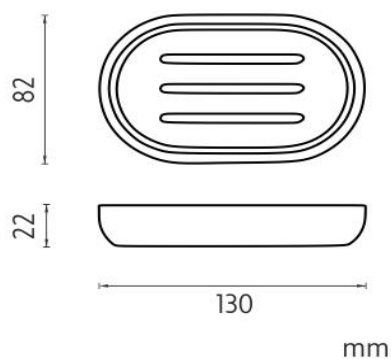

KO 24059-05

Kora

Mýdlenka

Mýdlenka. Barva bílá. Materiál polyresin, bambusové dřevo.

Soap dish

Soap dish. White colour. Made of polyresin, bamboo.

Náhradní díly / Spare parts

KO 24059-S

Bambusové sítko mýdlenky KORA
Soap dish-bamboo-KORA.

materiál - úprava (barva) / material - surface finish (colour) :
polyresin, bambusové dřevo-
polyresin, bamboo-

→ 90
↑ 20
↗ 130

EAN : 8595187111172

ROMVEL spol. s r. o.
Dr. Milady Horákové 561/86a
Liberec 7, 460 07
Česká Republika / Czech Republic