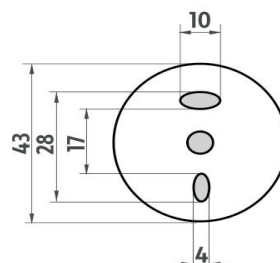

### Náhradní díly / Spare parts

**1058W**  
Sklenka  
Glass cup

montáž / installation :

montážní konzole / installation bracket :

materiál - úprava (barva) / material - surface finish (colour) :

**pochromovaná mosaz-chrom**  
**chrome plated brass-chrome**