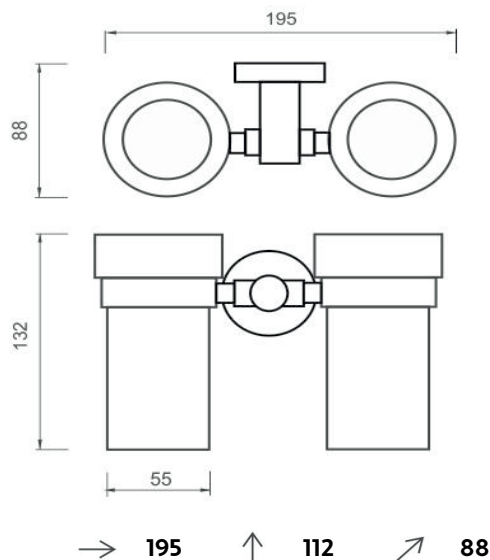

### Náhradní díly / Spare parts

**1058W**  
Sklenka  
Glass cup

montáž / installation :

montážní konzole / installation bracket :

materiál - úprava (barva) / material - surface finish (colour) :

**pochromovaná mosaz-chrom**  
**chrome plated brass-chrome**