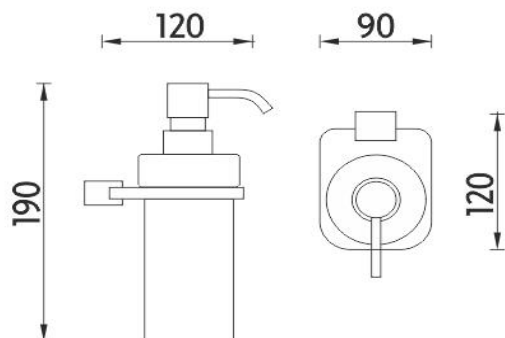

# Kibo ixi

→ 90    ↑ 190    ↗ 120

## Dávkovač tekutého mýdla

Dávkovač tekutého mýdla . Objem 200 ml. Nádobka-sko matované. Police-Plexiglass matovaný povrch. Pumpička-plastová s povrchovou úpravou chrom.

## Soap dispenser

Liquid soap dispenser. Volume 200 ml. Frosted glass container, shelf made of plexiglass, frosted surface. Plastic pump with chrome surface finish.