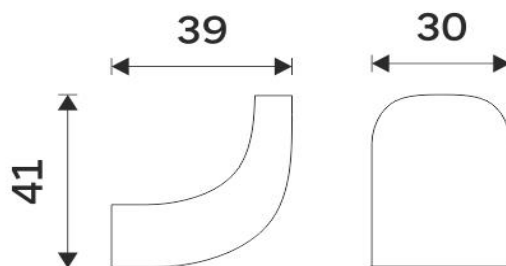

NKC 30054-90

Nikau černá

montáž / installation :

montážní konzole / installation bracket :

materiál - úprava (barva) / material - surface finish (colour) :

-černá matná

-black matt

→ 600
↑ 800
↗ 700