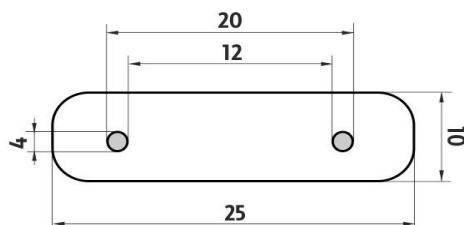

NKC 30054-90

Nikau černá

montáž / installation :

montážní konzole / installation bracket :

materiál - úprava (barva) / material - surface finish (colour) :

-černá matná

-black matt

→ 600
↑ 800
↗ 700