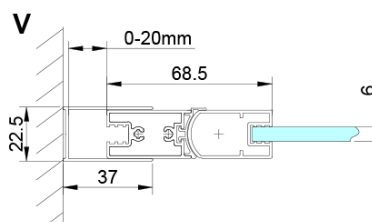

LORO čtvercový sprchový kout 800x800 mm, rohový vstup

Objednací kód: GN4780-01

Základní informace

Značka: Gelco

Série: LORO

Rozměry

Šířka: 800 mm

Výška: 2000 mm

Hloubka: 800 mm

Parametry

Barva profilu: Chrom - Leštěný hliník

Tvar: Čtvercové - rohový vstup

Typ otevírání: Skládací

Šířka vstupu: 980 mm

Typ výplně: Čiré sklo

Úprava skla: Coated glass

Tloušťka skla: 6 mm

Vlastnosti: Bezrámové provedení

Hmotnost / ks: 70.0 kg

Balení: 2 ks

Záruka: 2 roky

LORO čtvercový sprchový kout 800x800 mm, rohový vstup

Technický list

GN4770/GN4780/GN4790