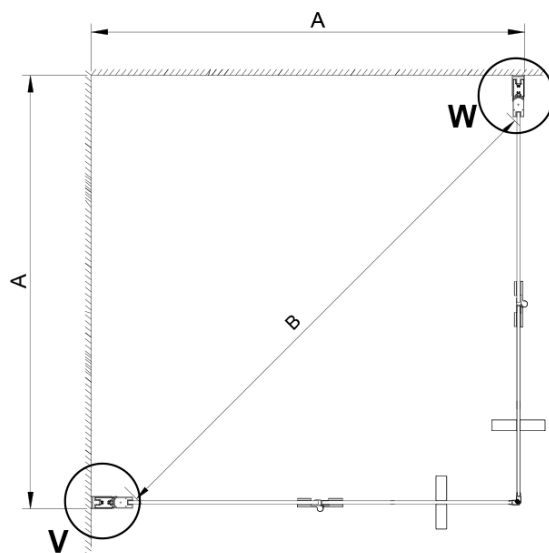

LORO čtvercový sprchový kout 800x800 mm, rohový vstup

Objednací kód: GN4780-01

Základní informace

Značka: Gelco

Série: LORO

Rozměry

Šířka: 800 mm

Výška: 2000 mm

Hloubka: 800 mm

Parametry

Barva profilu: Chrom - Leštěný hliník

Tvar: Čtvercové - rohový vstup

Typ otevírání: Skládací

Šířka vstupu: 980 mm

Typ výplně: Čiré sklo

Úprava skla: Coated glass

Tloušťka skla: 6 mm

Vlastnosti: Bezrámové provedení

Hmotnost / ks: 70.0 kg

Balení: 2 ks

Záruka: 2 roky

LORO čtvercový sprchový kout 800x800 mm, rohový vstup

Technický list

GN4770/GN4780/GN4790