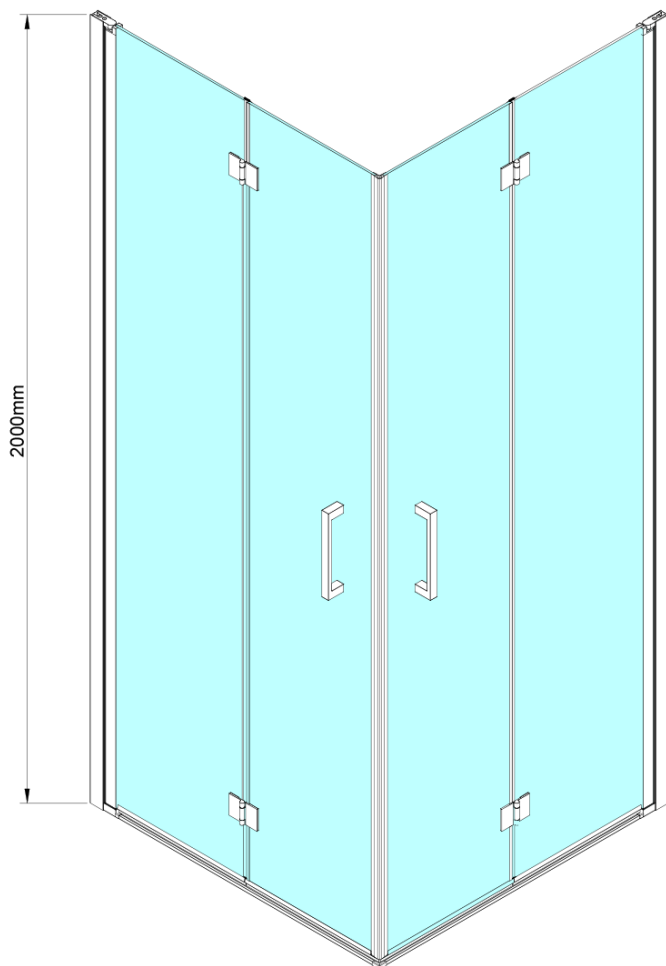

LORO čtvercový sprchový kout 800x800 mm, rohový vstup

Objednací kód: GN4780-01

Základní informace

Značka: Gelco

Série: LORO

Rozměry

Šířka: 800 mm

Výška: 2000 mm

Hloubka: 800 mm

Parametry

Barva profilu: Chrom - Leštěný hliník

Tvar: Čtvercové - rohový vstup

Typ otevírání: Skládací

Šířka vstupu: 980 mm

Typ výplně: Čiré sklo

Úprava skla: Coated glass

Tloušťka skla: 6 mm

Vlastnosti: Bezrámové provedení

Hmotnost / ks: 70.0 kg

Balení: 2 ks

Záruka: 2 roky

LORO čtvercový sprchový kout 800x800 mm, rohový vstup

Technický list

GN4770/GN4780/GN4790