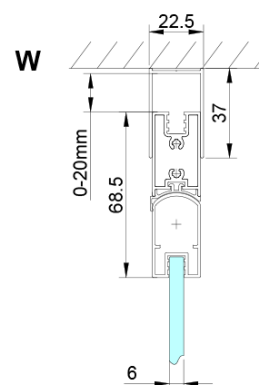

LORO čtvercový sprchový kout 800x800 mm, rohový vstup

Objednací kód: GN4780-01

Základní informace

Značka: Gelco

Série: LORO

Rozměry

Šířka: 800 mm

Výška: 2000 mm

Hloubka: 800 mm

Parametry

Barva profilu: Chrom - Leštěný hliník

Tvar: Čtvercové - rohový vstup

Typ otevírání: Skládací

Šířka vstupu: 980 mm

Typ výplně: Čiré sklo

Úprava skla: Coated glass

Tloušťka skla: 6 mm

Vlastnosti: Bezrámové provedení

Hmotnost / ks: 70.0 kg

Balení: 2 ks

Záruka: 2 roky

LORO čtvercový sprchový kout 800x800 mm, rohový vstup

Technický list

GN4770/GN4780/GN4790

Model	A	B
GN4770	680-700	810
GN4780	780-800	980
GN4790	880-900	1095