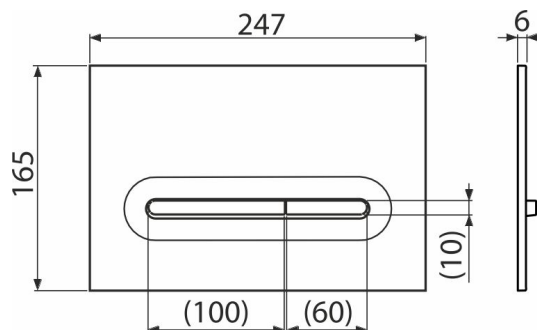

M1876-1

Ovládací tlačítko pro předstěnové instalační systémy, bílá-mat/chrom-lesk

Použití

Pro předstěnové instalační systémy a WC nádrže pro zazdění

Vlastnosti

- Dvoučinné mechanické splachování
- Kompatibilní pro všechny předstěnové instalační systémy a nádrže pro zazdění Alca
- Materiál: plast
- Povrchová úprava: bílá-mat/chrom-lesk
- Tlačítko minimálně vystupuje nad obklad díky tloušťce pouhých 5,5 mm

Rozsah dodávky

- Šablona pro nastavení šroubů tlačítek
- Šroub mechanismu splachování 2 ks
- Tlačítko
- Upevňovací rámeček tlačítka
- Závitová úchytka rámečku tlačítka 2 ks

Objednací kód, Logistické informace

Kód	EAN	Barva	Hmotnost (kus balení paleta)	Rozměr (kus balení)	Množství (balení paleta)
M1876-1	8595580583781	Bílá-mat/chrom-lesk	9,52 286,6 kg	250×170×36 595×395×245 mm	25 700 ks

Záruky 2/2 roky * Celní kód 39269097